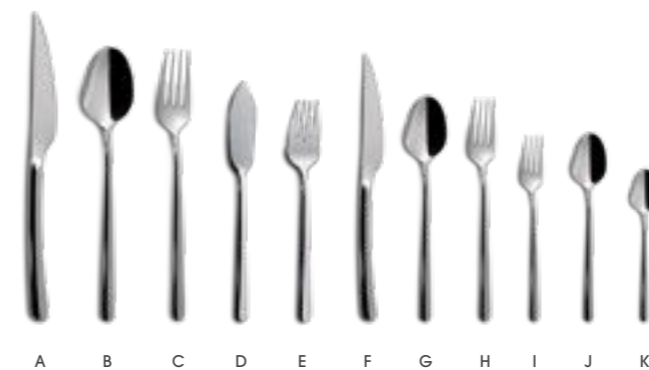

Violet

Q8

INOX 18/10 · 4MM · MIRROR

	€	UE	MOQ	▶mm	Σmm
A 7046 TABLE KNIFE	3,83 €	0/12/120/1920/5760	60	240	
B 7047 TABLE SPOON	2,82 €	0/12/120/1440/7200	60	214	4
C 7048 TABLE FORK	2,82 €	0/12/120/1440/7200	60	213	4
D 7049 FISH KNIFE	2,71 €	0/12/120/1440/7200	60	187	3,5
E 7050 FISH FORK	2,71 €	0/12/120/1440/7200	60	174	3,5
F 7051 DESSERT KNIFE	3,40 €	0/12/120/1920/5760	60	209	
G 7052 DESSERT SPOON	2,50 €	0/12/120/1440/7200	60	176	3,5
H 7053 DESSERT FORK	2,50 €	0/12/120/1440/7200	60	175	3,5
I 7054 CAKE FORK	1,88 €	0/12/120/2520/15120	60	147	3
J 7055 TEA SPOON	1,88 €	0/12/120/2520/15120	60	147	3
K 7056 COFFEE/MOKA SPOON	1,76 €	0/12/120/2520/15120	60	121	2,5
5962 24 PIECES	76,52 €	1/0/2/5/50	2		4