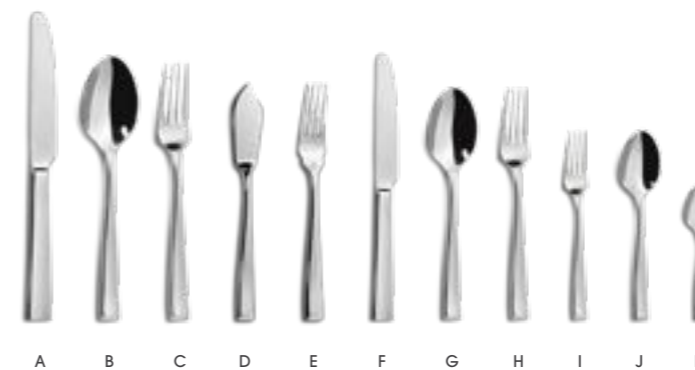

Iris

Q11

INOX 18/10 · 6MM · MIRROR

	€	UE	MOQ	▶mm	Σmm
A 7022 TABLE KNIFE	4,41 €	0/12/120/1920/5760	60	243	8
B 7023 TABLE SPOON	3,88 €	0/12/120/1440/7200	60	209	6
C 7024 TABLE FORK	3,88 €	0/12/120/1440/7200	60	209	6
D 7025 FISH KNIFE	3,80 €	0/12/120/1440/7200	60	188	5
E 7026 FISH FORK	3,80 €	0/12/120/1440/7200	60	188	5
F 7027 DESSERT KNIFE	3,67 €	0/12/120/1920/5760	60	210	7
G 7028 DESSERT SPOON	3,56 €	0/12/120/1440/7200	60	184	5
H 7029 DESSERT FORK	3,56 €	0/12/120/1440/7200	60	184	5
I 7030 CAKE FORK	2,66 €	0/12/120/2520/15120	60	151	4,5
J 7031 TEA SPOON	2,66 €	0/12/120/2520/15120	60	151	4,5
K 7032 COFFEE/MOKA SPOON	2,39 €	0/12/120/2520/15120	60	108	4
5965 24 PIECES	100,97 €	1/0/2/5/50	2		6