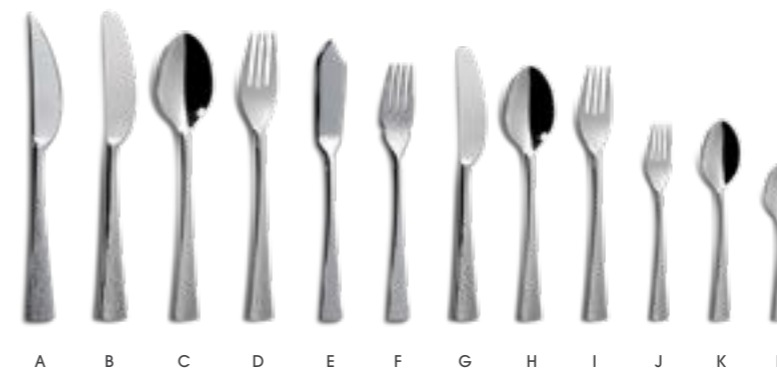

Dalia

Q9

INOX 18/10 · 8,5MM · MIRROR

	€	UE	MOQ	▶mm	✕mm
A 7057 TABLE KNIFE	5,69 €	0/12/120/1920/5760	60	234	
B 7058 TABLE SPOON	5,69 €	0/12/120/1440/7200	60	205	8,5
C 7059 TABLE FORK	5,69 €	0/12/120/1440/7200	60	204	8,5
D 7060 DESSERT KNIFE	5,58 €	0/12/120/1920/5760	60	210	
E 7061 DESSERT SPOON	5,31 €	0/12/120/1440/7200	60	182	7,5
F 7062 DESSERT FORK	5,31 €	0/12/120/1440/7200	60	181	7,5
G 7063 CAKE FORK	3,99 €	0/12/120/2520/15120	60	156	6,4
H 7064 COFFEE / ICED TEA SPOON	3,99 €	0/12/120/2520/15120	60	154	6,4
I 7065 COFFEE/MOKA SPOON	3,88 €	0/12/120/2520/15120	60	108	4,5
5963 24 PIECES	150,92 €	1/0/2/5/50	2		8,5

Callas

Q10

INOX 18/10 · 3,5MM · MIRROR

	€	UE	MOQ	▶mm	✕mm
A 7010 STEAK KNIFE	4,09 €	0/12/120/1920/5760	60	225	7
B 7011 TABLE KNIFE	4,09 €	0/12/120/1920/5760	60	225	7
C 7012 TABLE SPOON	3,35 €	0/12/120/1440/7200	60	215	3,5
D 7013 TABLE FORK	3,35 €	0/12/120/1440/7200	60	212	3,5
E 7014 FISH KNIFE	3,14 €	0/12/120/1440/7200	60	205	3
F 7015 FISH FORK	3,14 €	0/12/120/1440/7200	60	188	3
G 7016 DESSERT KNIFE	3,51 €	0/12/120/1920/5760	60	203	6
H 7017 DESSERT SPOON	2,66 €	0/12/120/1440/7200	60	185	3
I 7018 DESSERT FORK	2,66 €	0/12/120/1440/7200	60	185	3
J 7019 CAKE FORK	2,13 €	0/12/120/2520/15120	60	145	2,5
K 7020 TEA SPOON	2,13 €	0/12/120/2520/15120	60	147	2,5
L 7021 COFFEE/MOKA SPOON	1,98 €	0/12/120/2520/15120	60	115	2
5964 24 PIECES	95,65 €	1/0/2/5/50	2		3,5