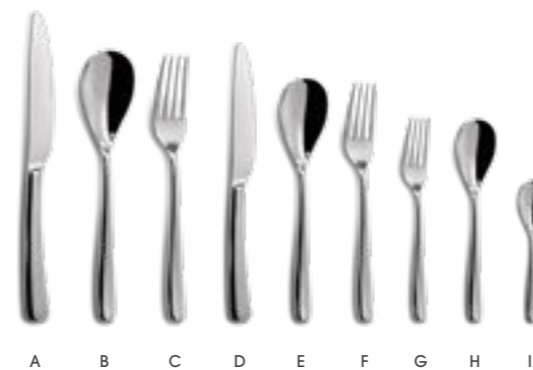

Violet

Q8

INOX 18/10 · 4MM · MIRROR

	€	UE	MOQ	▶mm	Σmm
A 7046 TABLE KNIFE	3,83 €	0/12/120/1920/5760	60	240	
B 7047 TABLE SPOON	2,82 €	0/12/120/1440/7200	60	214	4
C 7048 TABLE FORK	2,82 €	0/12/120/1440/7200	60	213	4
D 7049 FISH KNIFE	2,71 €	0/12/120/1440/7200	60	187	3,5
E 7050 FISH FORK	2,71 €	0/12/120/1440/7200	60	174	3,5
F 7051 DESSERT KNIFE	3,40 €	0/12/120/1920/5760	60	209	
G 7052 DESSERT SPOON	2,50 €	0/12/120/1440/7200	60	176	3,5
H 7053 DESSERT FORK	2,50 €	0/12/120/1440/7200	60	175	3,5
I 7054 CAKE FORK	1,88 €	0/12/120/2520/15120	60	147	3
J 7055 TEA SPOON	1,88 €	0/12/120/2520/15120	60	147	3
K 7056 COFFEE/MOKA SPOON	1,76 €	0/12/120/2520/15120	60	121	2,5
5962 24 PIECES	76,52 €	1/0/2/5/50	2		4

Dalia

Q9

INOX 18/10 · 8,5MM · MIRROR

	€	UE	MOQ	▶mm	✕mm
A 7057 TABLE KNIFE	5,69 €	0/12/120/1920/5760	60	234	
B 7058 TABLE SPOON	5,69 €	0/12/120/1440/7200	60	205	8,5
C 7059 TABLE FORK	5,69 €	0/12/120/1440/7200	60	204	8,5
D 7060 DESSERT KNIFE	5,58 €	0/12/120/1920/5760	60	210	
E 7061 DESSERT SPOON	5,31 €	0/12/120/1440/7200	60	182	7,5
F 7062 DESSERT FORK	5,31 €	0/12/120/1440/7200	60	181	7,5
G 7063 CAKE FORK	3,99 €	0/12/120/2520/15120	60	156	6,4
H 7064 COFFEE / ICED TEA SPOON	3,99 €	0/12/120/2520/15120	60	154	6,4
I 7065 COFFEE/MOKA SPOON	3,88 €	0/12/120/2520/15120	60	108	4,5
5963 24 PIECES	150,92 €	1/0/2/5/50	2		8,5