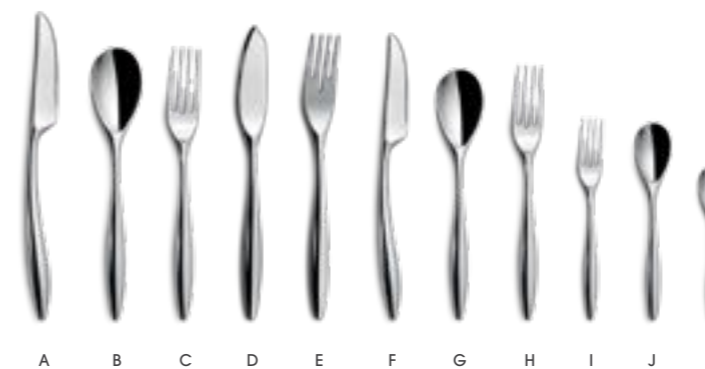

Baobab

Q15

INOX 18/10 · 11MM · MIRROR

	€	UE	MOQ	▶mm	Σmm
A 6423 TABLE KNIFE	8,50 €	0/12/120/1920/5760	60	226	
B 6424 TABLE SPOON	8,50 €	0/12/120/1440/7200	60	200	11
C 6425 TABLE FORK	8,50 €	0/12/120/1440/7200	60	200	11
D 6426 FISH KNIFE	9,17 €	0/12/120/1440/7200	60	216	11
E 6427 FISH FORK	9,17 €	0/12/120/1440/7200	60	210	11
F 6428 DESSERT KNIFE	8,13 €	0/12/120/1920/5760	60	210	
G 6429 DESSERT SPOON	8,13 €	0/12/120/1440/7200	60	185	10,5
H 6430 DESSERT FORK	8,13 €	0/12/120/1440/7200	60	187	10,5
I 6431 CAKE FORK	5,05 €	0/12/120/2520/15120	60	148	8,5
J 6432 TEA SPOON	4,78 €	0/12/120/2520/15120	60	145	8
K 6433 COFFEE/MOKA SPOON	3,61 €	0/12/120/2520/15120	60	113	6,5
6472 24 PIECES	201,93 €	1/0/2/5/50	2		11

DESIGN
AWARD
2018

2018 WINNER
EUROPEAN
PRODUCT
DESIGN
AWARD