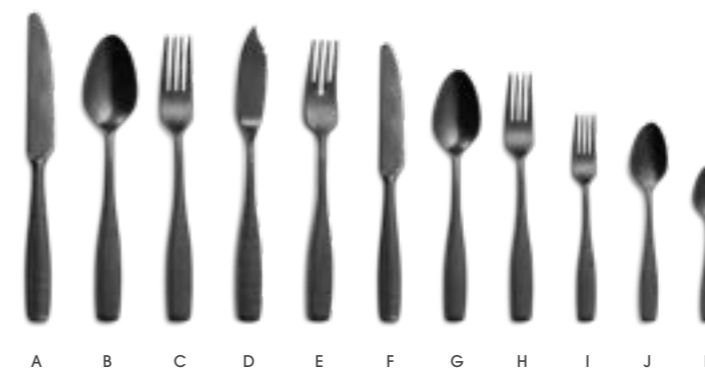

■ new!

Fleur de Lys

Q21

INOX 18/10 · 4,5MM · BLACK VINTAGE

	€	UE	MOQ	▶mm	Σmm
A 6962 TABLE KNIFE	7,22 €	0/12/120/1920/5760	60	235	
B 6963 TABLE SPOON	7,09 €	0/12/120/1440/7200	60	215	4,5
C 6964 TABLE FORK	7,09 €	0/12/120/1440/7200	60	214	4,5
D 6965 FISH KNIFE	7,09 €	0/12/120/1440/7200	60	221	4,5
E 6966 FISH FORK	7,09 €	0/12/120/1440/7200	60	210	4,5
F 6967 DESSERT KNIFE	6,83 €	0/12/120/1920/5760	60	208	
G 6968 DESSERT SPOON	6,44 €	0/12/120/1440/7200	60	189	4
H 6969 DESSERT FORK	6,44 €	0/12/120/1440/7200	60	186	4
I 6970 CAKE FORK	5,15 €	0/12/120/2520/15120	60	156	3
J 6971 TEA SPOON	5,15 €	0/12/120/2520/15120	60	150	3
K 6972 COFFEE/MOKA SPOON	4,77 €	0/12/120/2520/15120	60	118	2,5
6973 24 PIECES,	181,31 €	1/0/2/5/50	2		4,5

Fleur de Lys

Q21.2

COMING
SOON

INOX 18/10 · 4,5MM · MIRROR

	€	UE	MOQ	▶mm	✕mm
■ 7980 TABLE KNIFE	4,41 €	0/12/120/1920/5760	60	235	
A					
■ 7981 TABLE SPOON	3,68 €	0/12/120/1440/7200	60	215	4,5
B					
■ 7982 TABLE FORK	3,68 €	0/12/120/1440/7200	60	214	4,5
C					
■ 7983 DESSERT KNIFE	3,68 €	0/12/120/1920/5760	60	208	
D					
■ 7984 DESSERT SPOON	3,09 €	0/12/120/1440/7200	60	189	4
E					
■ 7985 DESSERT FORK	3,09 €	0/12/120/1440/7200	60	186	4
F					
■ 7986 CAKE FORK	2,02 €	0/12/120/2520/15120	60	156	3
G					
■ 7987 TEA SPOON	2,02 €	0/12/120/2520/15120	60	150	3
H					
■ 7988 COFFEE/MOKA SPOON	1,71 €	0/12/120/2520/15120	60	118	2,5
I					
■ 7989 24 PIECES	102,94 €	1/0/2/5/50	2		4,5