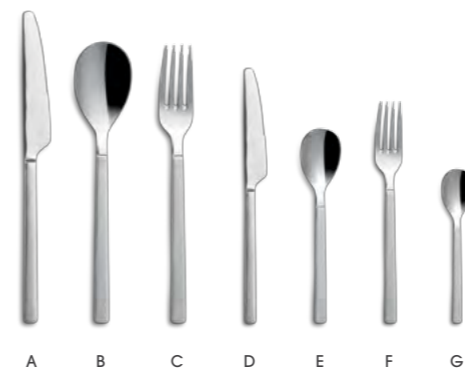

Oak

Q24

INOX 18/10 · 4MM · ESPEJO/MIRROR

	€	UE	MOQ	▶mm	✕mm
A 5898 TABLE KNIFE	2,84 €	0/12/120/1920/5760	60	225	
B 5899 TABLE SPOON	2,84 €	0/12/120/1440/7200	60	200	4
C 5900 TABLE FORK	2,84 €	0/12/120/1440/7200	60	200	4
D 5895 CAKE KNIFE	2,32 €	0/12/120/1920/5760	60	184	
E 5893 TEA SPOON	1,96 €	0/12/120/2520/15120	60	140	3,5
F 5894 CAKE FORK	2,32 €	0/12/120/2520/15120	60	160	3,5
G 5902 COFFEE/MOKA SPOON	1,55 €	0/12/120/2520/15120	60	112	3