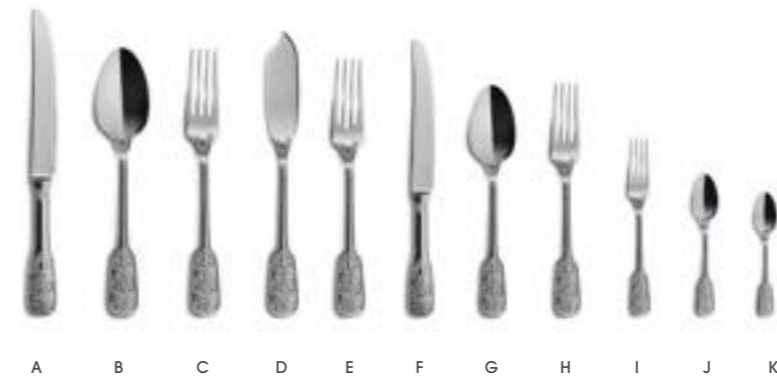

Versailles

Q25

COMING
SOON

INOX 18/10 · 3,5MM · SATIN

	€	UE	MOQ	▶mm	Σmm
■ 7765 TABLE KNIFE A	3,88 €	0/12/120/1920/5760	60	245	
■ 7766 TABLE SPOON B	3,93 €	0/12/120/1440/7200	60	210	3,5
■ 7767 TABLE FORK C	3,93 €	0/12/120/1440/7200	60	210	3,5
■ 7768 FISH KNIFE D	3,93 €	0/12/120/1440/7200	60	219	3
■ 7769 FISH FORK E	3,93 €	0/12/120/1440/7200	60	201	3
■ 7770 DESSERT KNIFE F	3,78 €	0/12/120/1920/5760	60	220	
■ 7771 DESSERT SPOON G	3,50 €	0/12/120/1440/7200	60	190	3
■ 7772 DESSERT FORK H	3,50 €	0/12/120/1440/7200	60	190	3
■ 7773 CAKE FORK I	2,37 €	0/12/120/2520/15120	60	140	2,5
■ 7774 TEA SPOON J	2,37 €	0/12/120/2520/15120	60	140	2,5
■ 7775 COFFEE/MOKA SPOON K	1,80 €	0/12/120/2520/15120	60	115	1,8
■ 7776 24 PIECES	102,94 €	1/0/2/5/50	2		

■ new!

Rosewood

Q18

A B C D

INOX 18/10 · 2,5MM · MIRROR

	€	UE	MOQ	▶mm	✕mm	
A 6669 TABLE KNIFE	5,58 €	0/6/96/2016/6048	60	228		
B 6670 TABLE SPOON	5,58 €	0/6/96/1728/3456	60	203	2,5	
C 6671 TABLE FORK	5,58 €	0/6/96/1728/3456	60	203	2,5	
D 6672 TEA SPOON	4,85 €	0/6/96/2016/6048	60	140	2	
6673 24 PIECES	129,12 €	1/0/2/5/50	2		2,5	