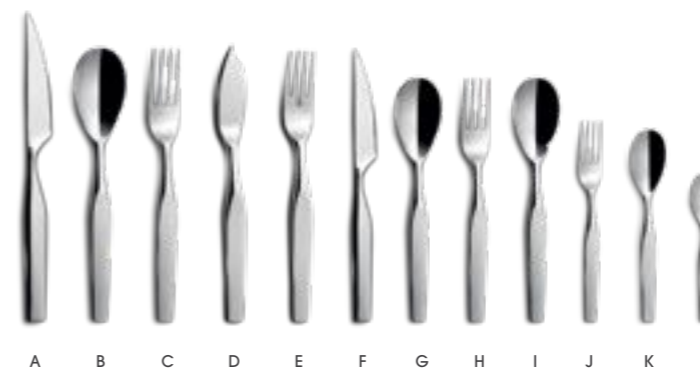

DESIGN
AWARD
2018

2018 WINNER
EUROPEAN
PRODUCT
DESIGN
AWARD

Edelweiss

Q16

INOX 18/10 · 6MM · MIRROR

	€	UE	MOQ	▶mm	✂mm
A 6473 TABLE KNIFE	6,80 €	0/12/120/1920/5760	60	235	
B 6474 TABLE SPOON	6,80 €	0/12/120/1440/7200	60	210	6
C 6475 TABLE FORK	6,80 €	0/12/120/1440/7200	60	210	6
D 6476 FISH KNIFE	6,80 €	0/12/120/1440/7200	60	212	6
E 6477 FISH FORK	6,80 €	0/12/120/1440/7200	60	207	6
F 6478 DESSERT KNIFE	5,74 €	0/12/120/1920/5760	60	209	
G 6479 DESSERT SPOON	5,74 €	0/12/120/1440/7200	60	187	5
H 6480 DESSERT FORK	5,74 €	0/12/120/1440/7200	60	188	5
I 6524 SAUCE SPOON	6,80 €	0/12/120/1440/7200	60	187	5
J 6481 CAKE FORK	3,99 €	0/12/120/2520/15120	60	154	4
K 6482 TEA SPOON	3,99 €	0/12/120/2520/15120	60	147	4
L 6483 COFFEE/MOKA SPOON	3,45 €	0/12/120/2520/15120	60	114	4
6484 24 PIECES	164,74 €	1/0/2/5/50	2		6

Maranta

Q17

INOX 18/10 · 4MM · MIRROR

	€	UE	MOQ	▶mm	✂mm
■ 7288 CLASSIC TABLE KNIFE	3,87 €	0/12/120/1920/5760	60	238	
A 6485 TABLE KNIFE	3,45 €	0/12/120/1920/5760	60	238	
B 6486 TABLE SPOON	3,19 €	0/12/120/1440/7200	60	212	4
C 6487 TABLE FORK	3,19 €	0/12/120/1440/7200	60	212	4
D 6488 FISH KNIFE	3,19 €	0/12/120/1440/7200	60	215	4
E 6489 FISH FORK	3,19 €	0/12/120/1440/7200	60	200	4
F 6490 DESSERT KNIFE	3,14 €	0/12/120/1920/5760	60	214	
G 6491 DESSERT SPOON	2,66 €	0/12/120/1440/7200	60	191	3,5
H 6492 DESSERT FORK	2,66 €	0/12/120/1440/7200	60	191	3,5
I 6493 CAKE FORK	2,00 €	0/12/120/2520/15120	60	140	3,5
J 6494 TEA SPOON	2,00 €	0/12/120/2520/15120	60	140	3,5
K 6495 COFFEE/MOKA SPOON	1,73 €	0/12/120/2520/15120	60	114	3,5
L 6496 24 PIECES	95,65 €	1/0/2/5/50	2		4