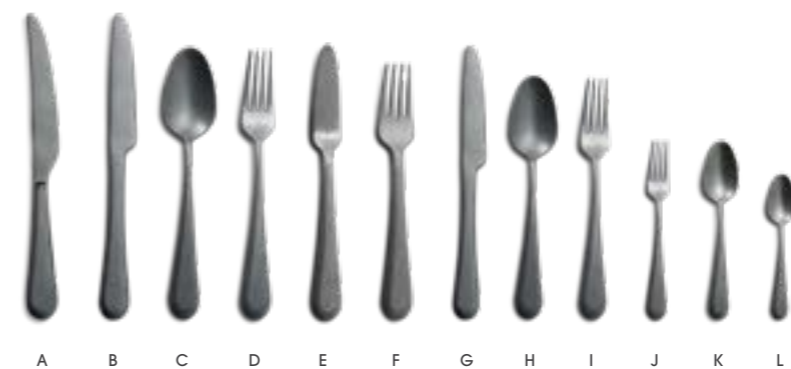

Maranta Vintage

Q17.2

INOX 18/10 · 4MM · VINTAGE

	€	UE	MOQ	▶mm	Σmm	
■ 7784 CLASSIC TABLE KNIFE	3,98 €	0/12/120/1920/5760	60	238		
A 6793 TABLE KNIFE	3,92 €	0/12/120/1920/5760	60	238		
B 6794 TABLE SPOON	3,69 €	0/12/120/1440/7200	60	212	4	
C 6795 TABLE FORK	3,69 €	0/12/120/1440/7200	60	212	4	
D 6796 FISH KNIFE	3,69 €	0/12/120/1440/7200	60	215	4	
E 6797 FISH FORK	3,69 €	0/12/120/1440/7200	60	200	4	
F 6798 DESSERT KNIFE	3,61 €	0/12/120/1920/5760	60	214		
G 6799 DESSERT SPOON	3,17 €	0/12/120/1440/7200	60	191	3,5	
H 6800 DESSERT FORK	3,17 €	0/12/120/1440/7200	60	191	3,5	
I 6801 CAKE FORK	2,40 €	0/12/120/2520/15120	60	140	3,5	
J 6802 TEA SPOON	2,40 €	0/12/120/2520/15120	60	140	3,5	
K 6803 COFFEE/MOKA SPOON	2,24 €	0/12/120/2520/15120	60	114	3,5	
L 6804 24 PIECES	104,38 €	1/0/2/5/50	2		4	

■ new!