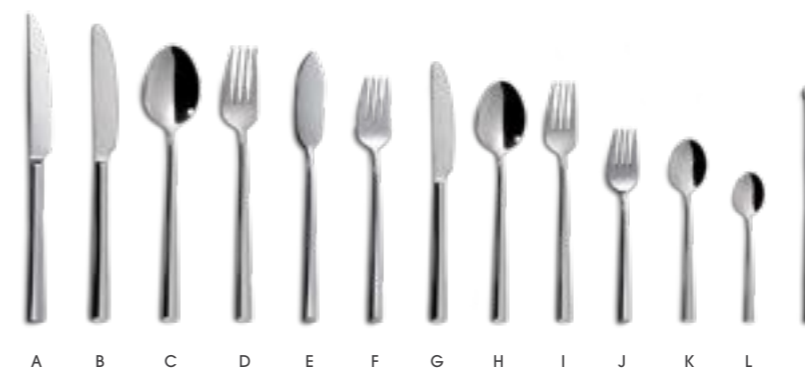

Cutlery

CUBERTERIA

Lotus

Q5

INOX 18/10 · 4MM · MIRROR

	€	UE	MOQ	▶mm	✕mm
A 6696 STEAK KNIFE	3,14 €	0/12/120/1920/5760	60	235	
B 3139 TABLE KNIFE	3,14 €	0/12/120/1920/5760	60	225	
C 3141 TABLE SPOON	2,98 €	0/12/120/1440/7200	60	211	4
D 3142 TABLE FORK	2,98 €	0/12/120/1440/7200	60	211	4
E 3143 FISH KNIFE	2,55 €	0/12/120/1440/7200	60	206	3,5
F 3144 FISH FORK	2,55 €	0/12/120/1440/7200	60	186	3,5
G 3145 DESSERT KNIFE	2,44 €	0/12/120/1920/5760	60	195	
H 3146 DESSERT SPOON	2,39 €	0/12/120/1440/7200	60	188	3,5
I 3147 DESSERT FORK	2,39 €	0/12/120/1440/7200	60	186	3,5
J 3148 CAKE FORK	1,72 €	0/12/120/2520/15120	60	147	3
K 3149 TEA SPOON	1,72 €	0/12/120/2520/15120	60	139	3
L 3150 COFFEE/MOKA SPOON	1,34 €	0/12/120/2520/15120	60	114	2,5
M 3176 BUTTER KNIFE	2,22 €	0/12/120/1440/7200	60	180	
5960 24 PIECES	74,40 €	1/0/2/5/50	2		4

Tulip

Q7

INOX 18/10 · 4MM · MIRROR

	€	UE	MOQ	▶mm	✕mm
A 7033 STEAK KNIFE	4,04 €	0/12/120/1920/5760	60	244	
B 7034 TABLE KNIFE	4,04 €	0/12/120/1920/5760	60	237	
C 7035 TABLE SPOON	2,87 €	0/12/120/1440/7200	60	207	4
D 7036 TABLE FORK	2,87 €	0/12/120/1440/7200	60	206	4
E 7037 FISH KNIFE	2,50 €	0/12/120/1440/7200	60	195	3,5
F 7038 FISH FORK	2,50 €	0/12/120/1440/7200	60	176	3,5
G 7039 DESSERT KNIFE	3,40 €	0/12/120/1920/5760	60	195	
H 7040 DESSERT SPOON	2,29 €	0/12/120/1440/7200	60	178	3,5
I 7041 DESSERT FORK	2,29 €	0/12/120/1440/7200	60	179	3,5
J 7042 CAKE FORK	1,49 €	0/12/120/2520/15120	60	142	3
K 7043 TEA SPOON	1,49 €	0/12/120/2520/15120	60	135	3
L 7044 COFFEE/MOKA SPOON	1,33 €	0/12/120/2520/15120	60	111	2,5
M 7045 CONSOMMÉ SPOON	2,39 €	0/12/120/1440/7200	60	166	3,5
5961 24 PIECES	87,15 €	1/0/2/5/50	2		4