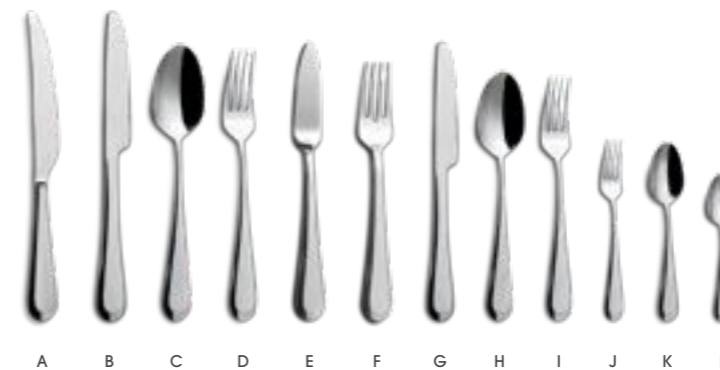

Maranta

Q17

INOX 18/10 · 4MM · MIRROR

	€	UE	MOQ	▶mm	✂mm
■ 7288 CLASSIC TABLE KNIFE	3,87 €	0/12/120/1920/5760	60	238	
A 6485 TABLE KNIFE	3,45 €	0/12/120/1920/5760	60	238	
B 6486 TABLE SPOON	3,19 €	0/12/120/1440/7200	60	212	4
C 6487 TABLE FORK	3,19 €	0/12/120/1440/7200	60	212	4
D 6488 FISH KNIFE	3,19 €	0/12/120/1440/7200	60	215	4
E 6489 FISH FORK	3,19 €	0/12/120/1440/7200	60	200	4
F 6490 DESSERT KNIFE	3,14 €	0/12/120/1920/5760	60	214	
G 6491 DESSERT SPOON	2,66 €	0/12/120/1440/7200	60	191	3,5
H 6492 DESSERT FORK	2,66 €	0/12/120/1440/7200	60	191	3,5
I 6493 CAKE FORK	2,00 €	0/12/120/2520/15120	60	140	3,5
J 6494 TEA SPOON	2,00 €	0/12/120/2520/15120	60	140	3,5
K 6495 COFFEE/MOKA SPOON	1,73 €	0/12/120/2520/15120	60	114	3,5
L 6496 24 PIECES	95,65 €	1/0/2/5/50	2		4

■ new!