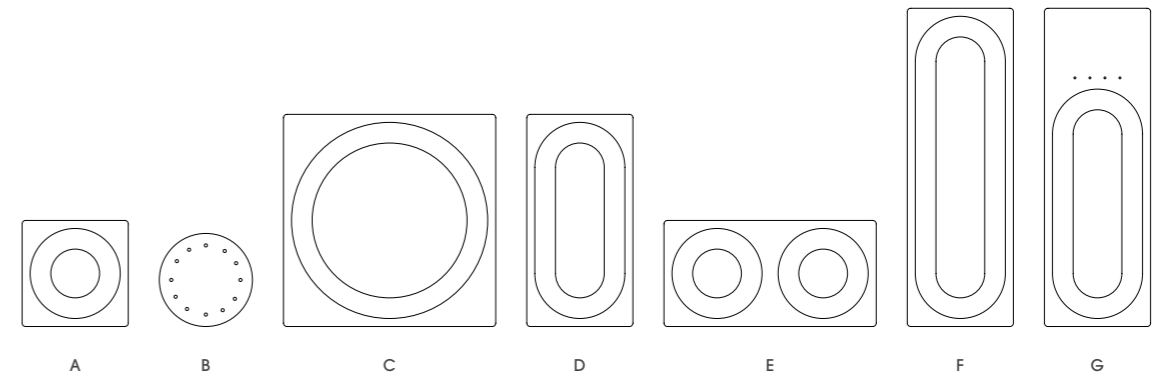

Lab Accessories

Q25

INOX 18/10 · SATIN

	€	UE	MOQ	▶mm	✕mm
■ 8000 1/4 RATION CIRCLE PLATE A	12,50 €	4/16/0/0/0	4	92,5	1,2
■ 8001 ROUND STICK HOLDER B	5,59 €	4/16/0/0/0	4		2
■ 8002 PLATE 2X2 CIRCLE C	16,18 €	4/16/0/0/0	4	185	1,2
■ 8003 1/2 RATION OVAL PLATE D	16,18 €	4/16/0/0/0	4	185	1,2
■ 8004 1/4 RATION DOUBLE PLATE E	17,35 €	4/16/0/0/0	4	185	1,2
■ 8005 1 RATION OVAL PLATE F	25,00 €	4/16/0/0/0	4	277,5	1,2
■ 8006 1/2 RATION OVAL PLATE + STICK HOLDER G	25,00 €	4/16/0/0/0	4	277,5	1,2