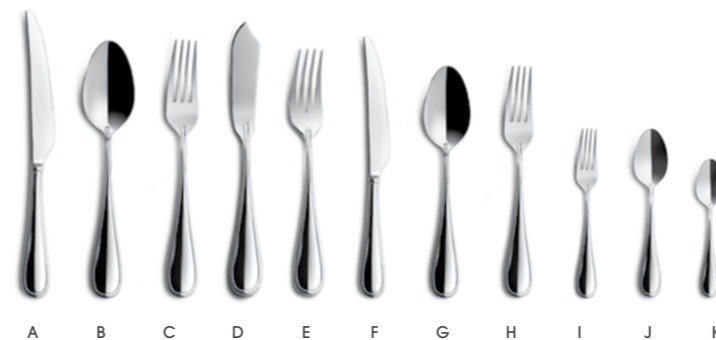

Contour

Q26

COMING
SOON

INOX 18/10 · 4MM · MIRROR

	€	UE	MOQ	▶mm	Σmm
■ 7968 TABLE KNIFE A	3,97 €	0/12/120/1920/5760	60	238	
■ 7969 TABLE SPOON B	3,82 €	0/12/120/1440/7200	60	213	4
■ 7970 TABLE FORK C	3,82 €	0/12/120/1440/7200	60	213	4
■ 7971 FISH KNIFE D	3,79 €	0/12/120/1440/7200	60	224	4
■ 7972 FISH FORK E	3,79 €	0/12/120/1440/7200	60	200	4
■ 7973 DESSERT KNIFE F	3,68 €	0/12/120/1920/5760	60	216	
■ 7974 DESSERT SPOON G	3,24 €	0/12/120/1440/7200	60	192	3,5
■ 7975 DESSERT FORK H	3,24 €	0/12/120/1440/7200	60	192	3,5
■ 7976 CAKE FORK I	1,91 €	0/12/120/2520/15120	60	140	3
■ 7977 TEA SPOON J	1,91 €	0/12/120/2520/15120	60	140	3
■ 7978 COFFEE/MOKA SPOON K	1,76 €	0/12/120/2520/15120	60	115	2,5
■ 7979 24 PIECES	102,94 €	1/0/2/5/50	2		

■ new!

Fleur de Lys

Q21

INOX 18/10 · 4,5MM · BLACK VINTAGE

	€	UE	MOQ	▶mm	Σmm
A 6962 TABLE KNIFE	7,22 €	0/12/120/1920/5760	60	235	
B 6963 TABLE SPOON	7,09 €	0/12/120/1440/7200	60	215	4,5
C 6964 TABLE FORK	7,09 €	0/12/120/1440/7200	60	214	4,5
D 6965 FISH KNIFE	7,09 €	0/12/120/1440/7200	60	221	4,5
E 6966 FISH FORK	7,09 €	0/12/120/1440/7200	60	210	4,5
F 6967 DESSERT KNIFE	6,83 €	0/12/120/1920/5760	60	208	
G 6968 DESSERT SPOON	6,44 €	0/12/120/1440/7200	60	189	4
H 6969 DESSERT FORK	6,44 €	0/12/120/1440/7200	60	186	4
I 6970 CAKE FORK	5,15 €	0/12/120/2520/15120	60	156	3
J 6971 TEA SPOON	5,15 €	0/12/120/2520/15120	60	150	3
K 6972 COFFEE/MOKA SPOON	4,77 €	0/12/120/2520/15120	60	118	2,5
6973 24 PIECES,	181,31 €	1/0/2/5/50	2		4,5