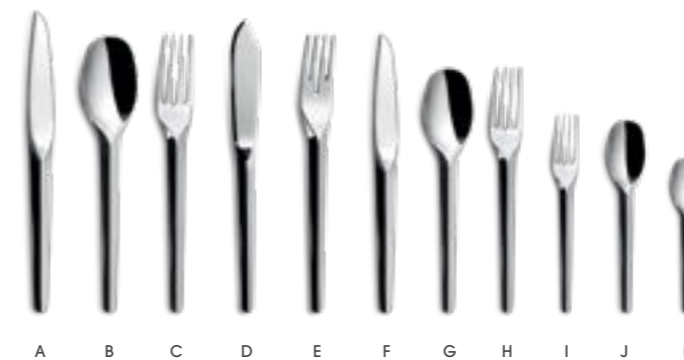

Aster

Q14

INOX 18/10 · 9MM · MIRROR

	€	UE	MOQ	▶mm	Σmm	
A 6412 TABLE KNIFE, COUTEAU TABLE, COLTELLO TAVOLA, TAFEL-MESSER	7,86 €	0/12/120/1920/5760	60	227		
B 6413 TABLE SPOON	7,86 €	0/12/120/1440/7200	60	208	9	
C 6414 TABLE FORK	7,86 €	0/12/120/1440/7200	60	210	9	
D 6421 FISH KNIFE	7,81 €	0/12/120/1440/7200	60	220	8,5	
E 6422 FISH FORK	7,81 €	0/12/120/1440/7200	60	210	8,5	
F 6415 DESSERT KNIFE	7,71 €	0/12/120/1920/5760	60	210		
G 6416 DESSERT SPOON	7,71 €	0/12/120/1440/7200	60	185	8	
H 6417 DESSERT FORK	7,71 €	0/12/120/1440/7200	60	185	8	
I 6418 CAKE FORK	4,41 €	0/12/120/2520/15120	60	150	6,5	
J 6419 TEA SPOON	4,41 €	0/12/120/2520/15120	60	145	6,5	
K 6420 COFFEE/MOKA SPOON	3,45 €	0/12/120/2520/15120	60	117	5	
6471 24 PIECES	185,99 €	1/0/2/5/50	2		9