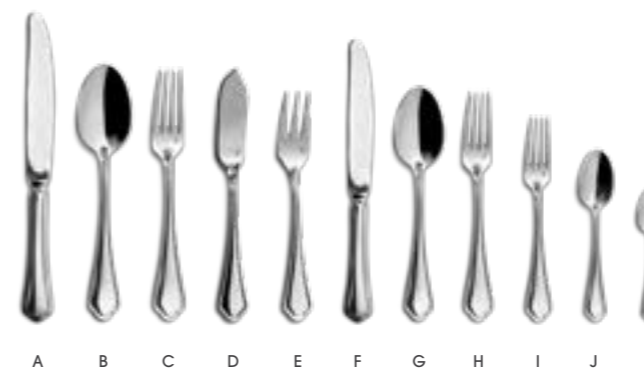

■ new!

Maranta Vintage

Q17.2

INOX 18/10 · 4MM · VINTAGE

	€	UE	MOQ	▶mm	Σmm	
■ 7784 CLASSIC TABLE KNIFE	3,98 €	0/12/120/1920/5760	60	238		
A 6793 TABLE KNIFE	3,92 €	0/12/120/1920/5760	60	238		
B 6794 TABLE SPOON	3,69 €	0/12/120/1440/7200	60	212	4	
C 6795 TABLE FORK	3,69 €	0/12/120/1440/7200	60	212	4	
D 6796 FISH KNIFE	3,69 €	0/12/120/1440/7200	60	215	4	
E 6797 FISH FORK	3,69 €	0/12/120/1440/7200	60	200	4	
F 6798 DESSERT KNIFE	3,61 €	0/12/120/1920/5760	60	214		
G 6799 DESSERT SPOON	3,17 €	0/12/120/1440/7200	60	191	3,5	
H 6800 DESSERT FORK	3,17 €	0/12/120/1440/7200	60	191	3,5	
I 6801 CAKE FORK	2,40 €	0/12/120/2520/15120	60	140	3,5	
J 6802 TEA SPOON	2,40 €	0/12/120/2520/15120	60	140	3,5	
K 6803 COFFEE/MOKA SPOON	2,24 €	0/12/120/2520/15120	60	114	3,5	
L 6804 24 PIECES	104,38 €	1/0/2/5/50	2		4	

■ new!

Sangiovese

Q19

INOX 18/10 · 3,5MM · MIRROR

	€	UE	MOQ	▶mm	Σmm
A 6895 TABLE KNIFE	3,91 €	0/12/120/1920/5760	60	255	
B 6896 TABLE SPOON	3,62 €	0/12/120/1440/7200	60	209	3,5
C 6897 TABLE FORK	3,62 €	0/12/120/1440/7200	60	209	3,5
D 6898 FISH KNIFE	3,05 €	0/12/120/1440/7200	60	208	3
E 6899 FISH FORK	3,05 €	0/12/120/1440/7200	60	190	3
F 6900 DESSERT KNIFE	3,33 €	0/12/120/1920/5760	60	232	
G 6901 DESSERT SPOON	3,05 €	0/12/120/1440/7200	60	190	3
H 6902 DESSERT FORK	3,05 €	0/12/120/1440/7200	60	190	3
I 6903 CAKE FORK	2,36 €	0/12/120/2520/15120	60	170	3
J 6904 TEA SPOON	2,36 €	0/12/120/2520/15120	60	142	3
K 6905 COFFEE/MOKA SPOON	2,07 €	0/12/120/2520/15120	60	111	2
6906 24 PIECES	103,74 €	1/0/2/5/50	2		3,5