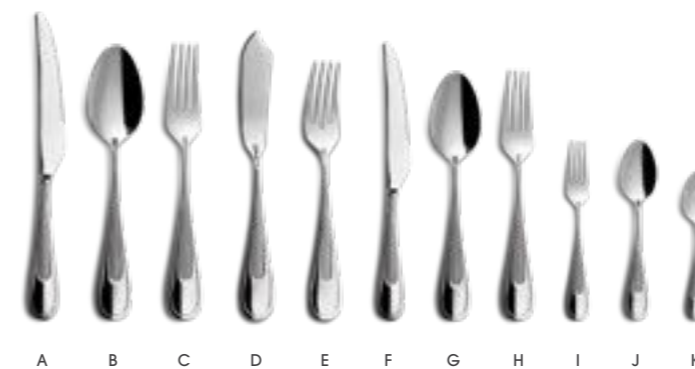

Palma

Q20

INOX 18/10 · 4MM · MIRROR

	€	UE	MOQ	▶mm	Σmm
A 6525 TABLE KNIFE	3,87 €	0/12/120/1920/5760	60	238	
B 6526 TABLE SPOON	3,81 €	0/12/120/1440/7200	60	213	4
C 6527 TABLE FORK	3,81 €	0/12/120/1440/7200	60	213	4
D 6528 FISH KNIFE	3,81 €	0/12/120/1440/7200	60	224	4
E 6529 FISH FORK	3,81 €	0/12/120/1440/7200	60	200	4
F 6530 DESSERT KNIFE	3,76 €	0/12/120/1920/5760	60	216	
G 6531 DESSERT SPOON	3,22 €	0/12/120/1440/7200	60	192	3,5
H 6532 DESSERT FORK	3,22 €	0/12/120/1440/7200	60	192	3,5
I 6533 CAKE FORK	2,04 €	0/12/120/2520/15120	60	140	3
J 6534 TEA SPOON	2,04 €	0/12/120/2520/15120	60	140	3
K 6535 COFFEE/MOKA SPOON	1,78 €	0/12/120/2520/15120	60	115	2,5
6536 24 PIECES	105,67 €	1/0/2/5/50	2		4