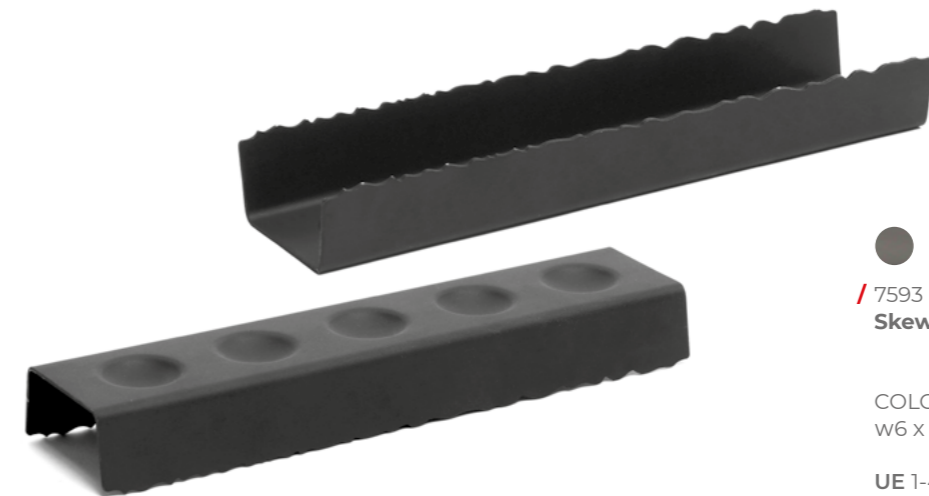

/ CALIU HORECA barbecue

COLOR: **SOFT ARGENTO**
W45 x L30 x H16 cm

bahígüell

LES ESSENCES

/ 7584
Skewers support

COLOR: **SOFT ARGENTO**
W6 x L24 x H3 cm

UE 1-4-16-0-0
MOQ 1

10,31€