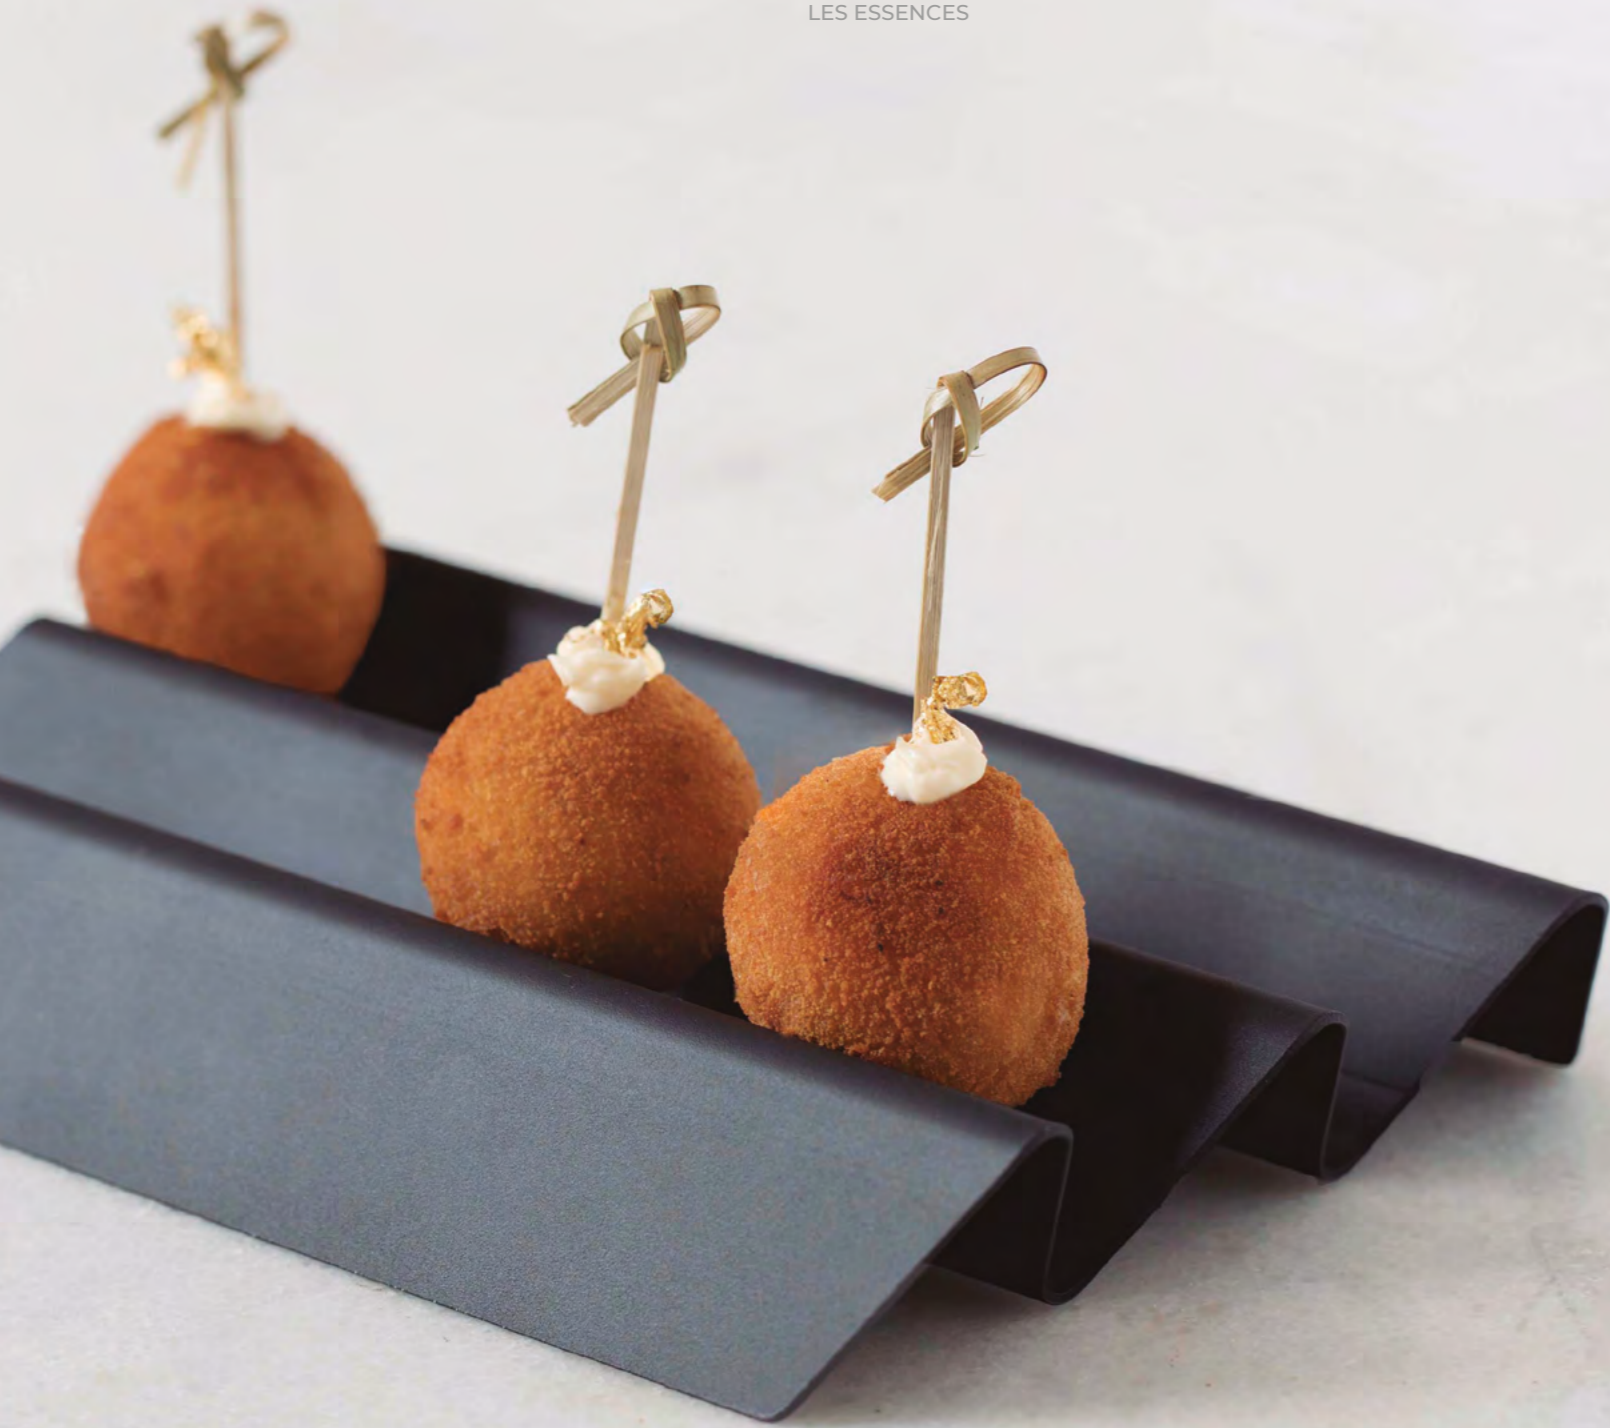

LES ESSENCES