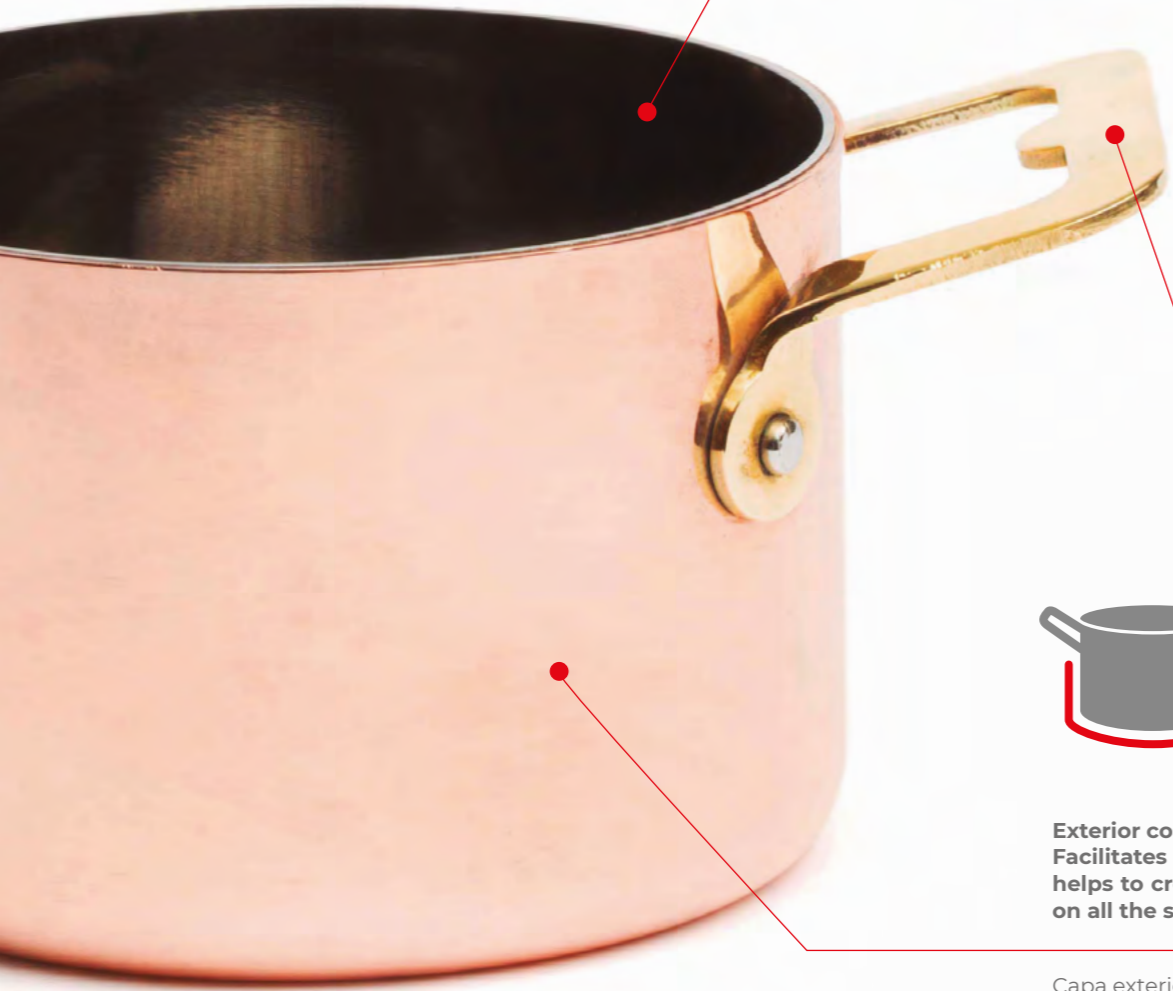

/ HALL - MINIATURES

Stainless steel interior.
Food contact total security.

Capa interior acero inoxidable.
Total seguridad para el contacto
alimentario.

Brass handles

Asas bronce

CONDUCTIVIDAD TÉRMICA

Exterior copper.
Facilitates the cooking because this material
helps to create a uniform distribution of heat
on all the surface.

Capa exterior cobre.
Facilita la cocción gracias a que este material
ayuda a crear una distribución uniforme del ca-
lor por toda la superficie.

GOURMET