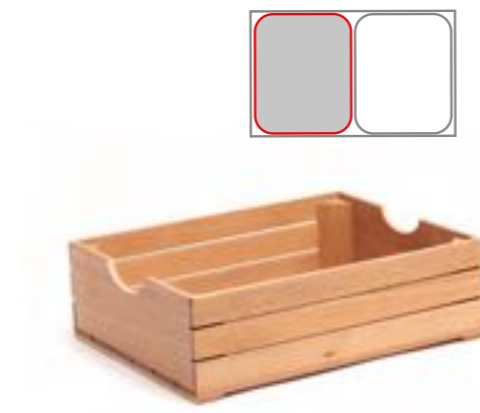

w34 x L54,5 x H10 cm **38,07€**

/ 7836 GN 2/4 beech wood box UE 1-0-4-0-0 MOQ 1

w18 x L54,5 x H10 cm **34,23€**

/ 7834 GN 1/2 beech wood box UE 1-0-4-0-0 MOQ 1

w28 x L34 x H10 cm **26,16€**

/ 7835 GN 1/3 beech wood box UE 1-0-6-0-0 MOQ 1