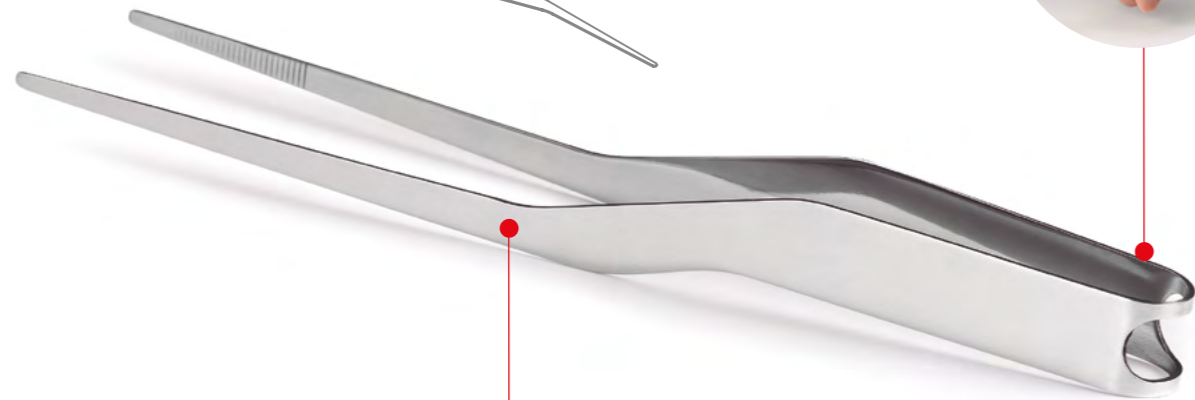

Self-assembly tong, handy and resistant for cooking, plate serving and tasting.

Pinza automontable práctica y resistente para cocción, emplatar y degustación.

/ 7000
Long tong LOV UE 0-6-120-1080-5400
MOQ 6

L38 cm (open)

2,63€

/ TONGS

Grooved tip for a better grip of the foods.

Punta estriada para un mejor agarre de los alimentos.