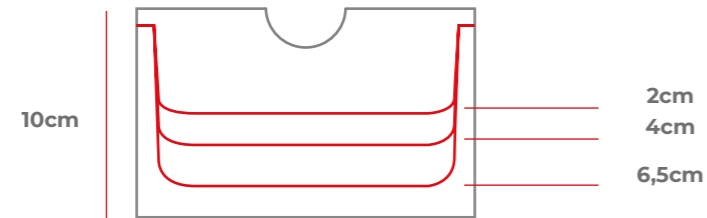

0,26€

/ BUFFET

/ BUFFET

* internal dimensions / medidas interiores

Designed to contain whatever pail or GN accessory.

Cajas diseñadas para contener cualquier cubeta o accesorio GN.

COMPATIBLE GN TRAY HEIGHTS / ALTURAS DE CUBETAS GN COMPATIBLES