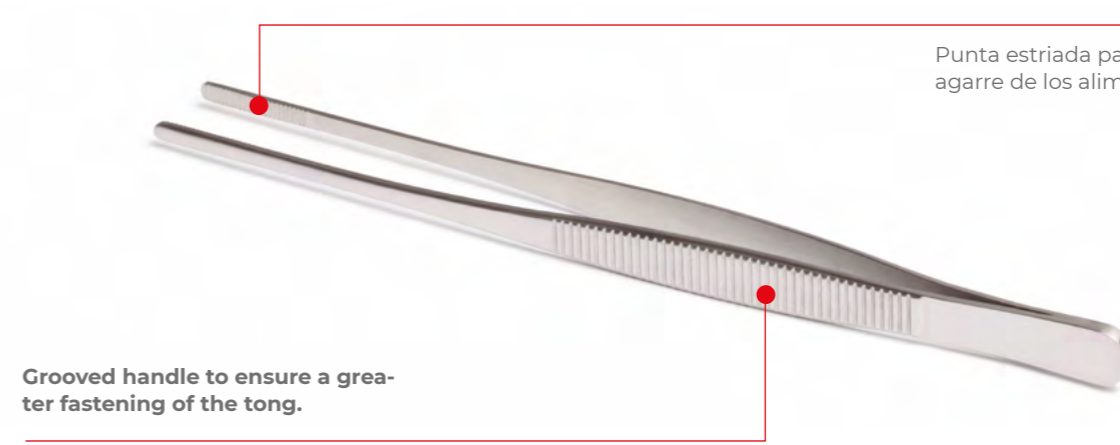

3,87€

Self-assembly tong, handy and resistant for cooking, plate serving and tasting.

Pinza automontable práctica y resistente para cocción, emplatar y degustación.

/ 7000
Long tong LOV UE 0-6-120-1080-5400
MOQ 6

L38 cm (open)

2,63€

/ TONGS

Grooved tip for a better grip of the foods.

Punta estriada para un mejor agarre de los alimentos.

Grooved handle to ensure a greater fastening of the tong.

Mango estriado para asegurar una mayor sujeción de la pinza.