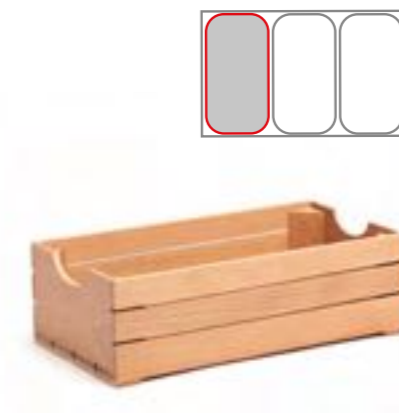

w34 x L54,5 x H10 cm **38,07€**

/ 7836 GN 2/4 beech wood box UE 1-0-4-0-0 MOQ 1

w18 x L54,5 x H10 cm **34,23€**

/ 7834 GN 1/2 beech wood box UE 1-0-4-0-0 MOQ 1

w28 x L34 x H10 cm **26,16€**

/ 7835 GN 1/3 beech wood box UE 1-0-6-0-0 MOQ 1