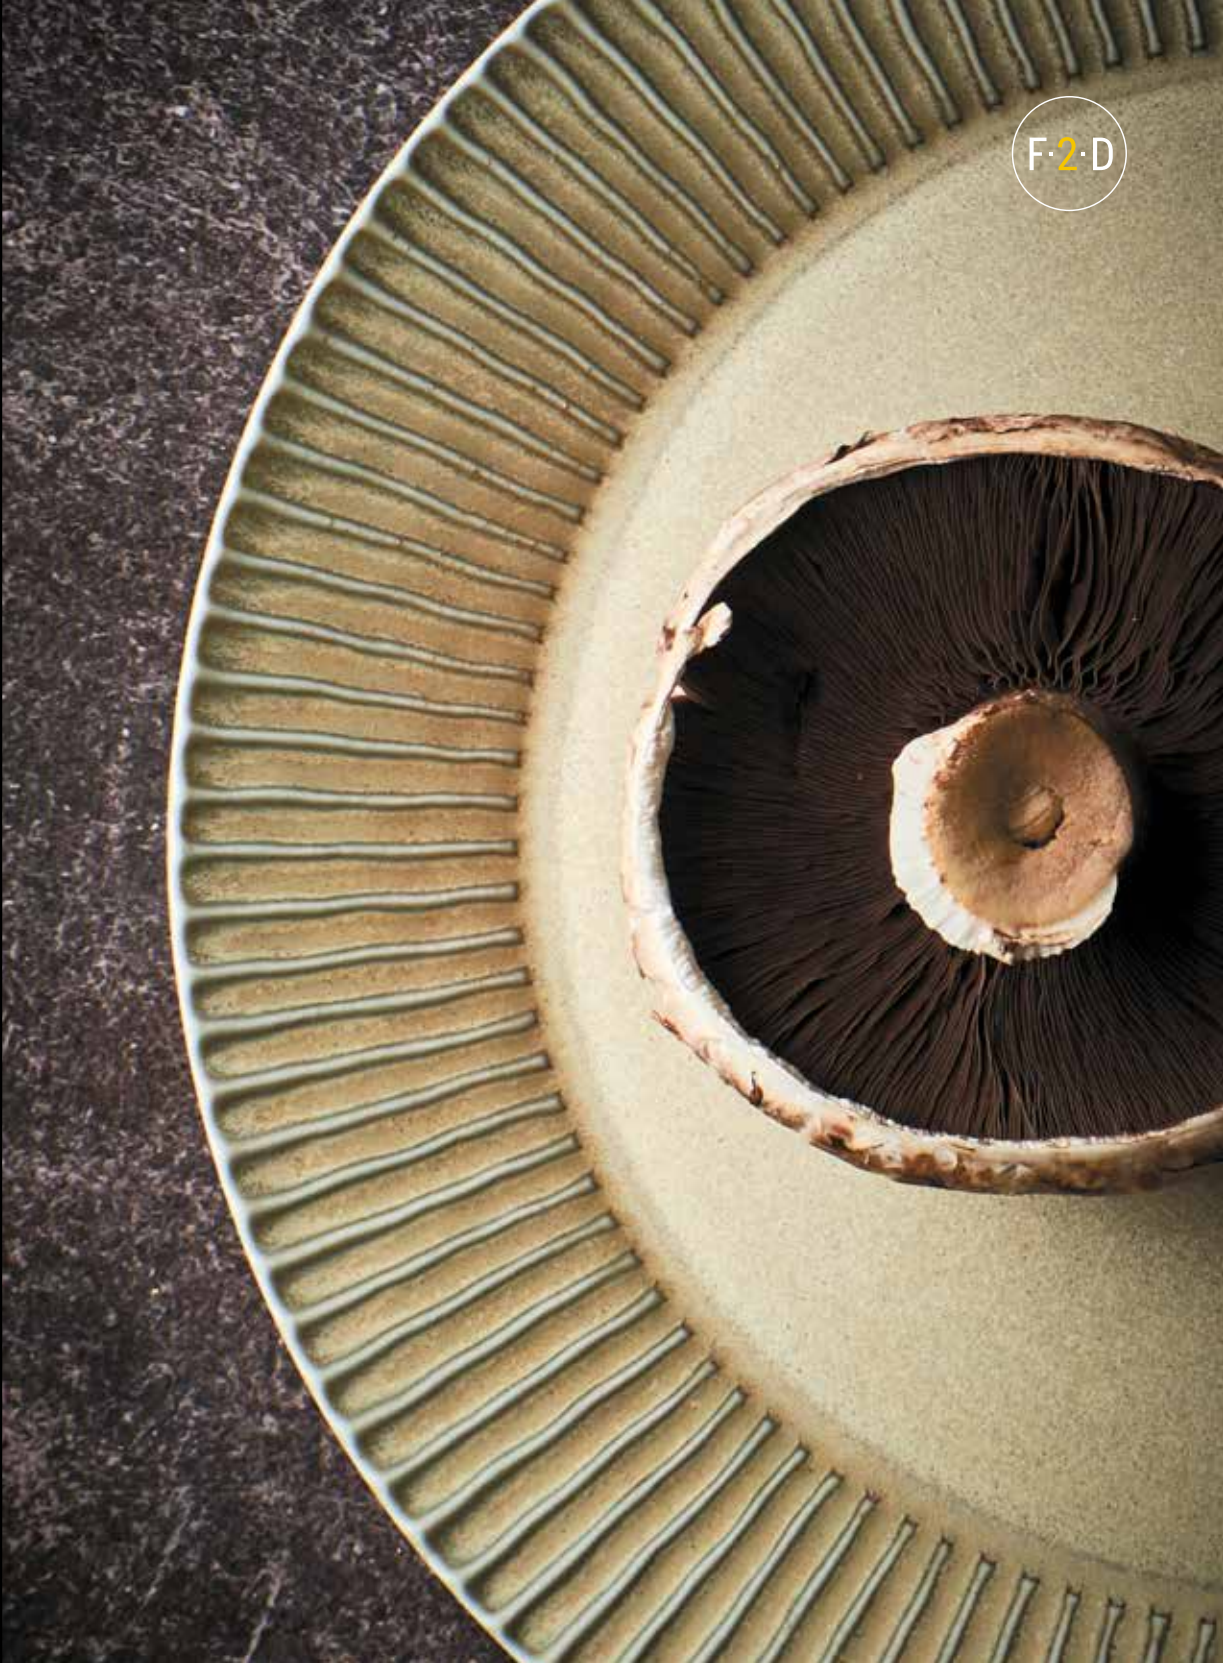

Creamy green tones, a matte reactive glaze and a beautiful hand drawn striped texture. Aurora's serving the refined classic look. This porcelain dinner set is graceful and elegant, but with a texture that really pops. Finished by hand, no two pieces are alike, thanks to their glazing process.