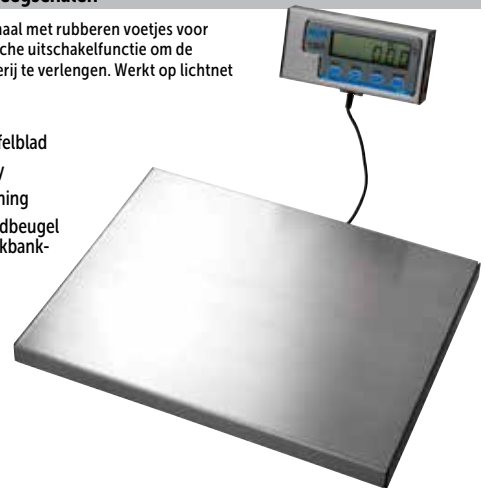

Specificaties
Alle modellen: 2,7(h)x38(b)x30(d)cm

Art.nr	Omschrijving	Prijs
DP033	60kg/20g	€219,95
DP034	120kg/50g	€219,95

Salter Brecknell Weegschaal

Perfect voor vochtige omgevingen of het wegen van vlees en vis. Draagbaar met een interne oplaadbare batterij geschikt voor ongeveer 20 gebruiksuren na oplading. Aan te sluiten op netstroom. Platformafmetingen 23(b)x19(d)cm.