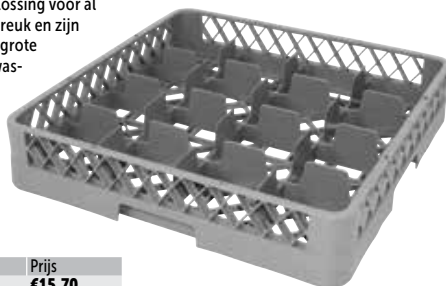

Art.nr	Omschrijving	Prijs
1 K910	50x50cm bestek	€11,95
2 K908	50x50cm universeel	€9,95
3 K909	50x50cm borden	€11,95
4 CB006	Wagen	€59,95

Vogue Glazenkorven

Deze korven bieden de juiste oplossing voor al uw vaat. Verkleinen de kans op breuk en zijn ruimtebesparend. Door de extra grote maaswijdte wordt een optimaal was- en droogresultaat behaald. De constructie met dubbele wand staat garant voor een lange levensduur. Modulair op te bouwen. Afmeting (cm): 10(h) x50(b)x50(d).