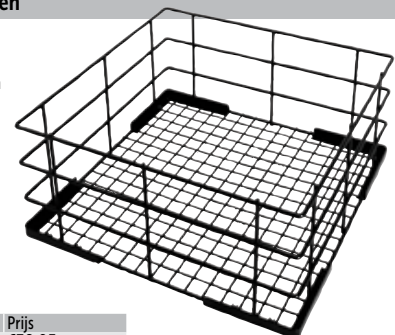

Art.nr	Omschrijving	Prijs
CD242	35x35cm	€30,95
CD243	40x40cm	€33,95
CD244	50 x 50cm	€35,95