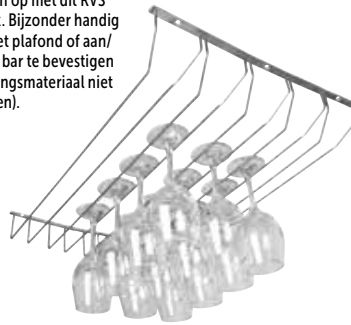

Art.nr	Omschrijving	Prijs
GH057	6,5(h) x 61(b) x 43,5(d)cm	€19,95

Beaumont Glazenrekken messing

Perfect voor klassieke en retro stijl bars. Een elegante manier om uw glaswerk te bewaren en te etaleren. Door glaswerk op te hangen droogt het sneller en komt er geen stof in.