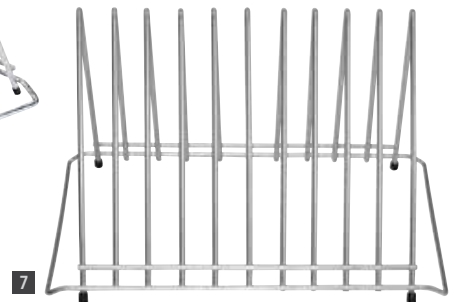

Hygiplas Snijplank Rekken

In RVS uitgevoerd, met ruimte tot 10 snijplanken (max. 30 mm dik).

Art.nr	Omschrijving	Prijs
5 J251	6 x 15mm rek	€13,45
6 J027	6 x 30mm rek	€17,20
7 DP037	10 x 30mm rek	€31,95

TABLETOP

RESTAURANT, BAR & HOTEL

MEUBILAIR

DISPOSABLES & SCHOONMAAK

KLEDING & WERKSCHOENEN

KEUKEN

KEUKENMEUBILAIR & TRANSPORT

APPARATUUR

KOELEN & VRIEZEN