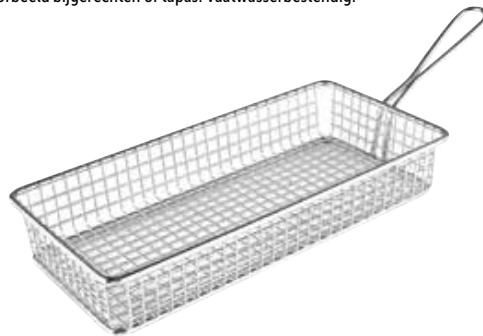

TABLETOP / TAFELGEREI

Olympia Houten menuhouder

Houten menuhouder met beker voor bestek.

Art.nr	Omschrijving	Prijs
GH307	26,5(h) x 23(b) x 10(d)cm	€25,95

Olympia Houten schaal

Deze aantrekkelijke acacia houten schaal is perfect voor het serveren van garnering of dipsauzen in bakjes. Heeft 3 inzetten voor Olympia ramekins U177. Ramekins worden apart verkocht.

Art.nr	Omschrijving	Aantal	Prijs
GH308	Schaal, 27 x 10cm	1	€23,95
U177	Ramekin 8cm	12	€17,70

Houder voor bestek en specerijen

Gegalvaniseerde bak voor bestek, servetten en sauzen. Met uitneembare verdeler en metalen handvat.

Art.nr	Omschrijving	Prijs
GF249	Rechthoekig 10(h)x 21(b)x 10,5(d)cm	€7,35

Olympia RVS fritesmandje

Trendy fritesmandje van Olympia in koperkleur, ideaal om frites of snacks in te serveren.

NIEUW

Art.nr	Omschrijving	Prijs
CS315	Rond | met handvat | 80(H) x 95(Ø)mm	€5,95

Olympia Ronde emmer

Eigentijdse manier van serveren van frites, garnalen, kip en meer.

Art.nr	Omschrijving	Prijs
GF246	7,2(h) x 8(Ø)cm	€4,05
GF247	12(h)x 13(Ø)cm	€5,95

Vetvrij papier

Vetvrij papier voor presentatie van voedsel.

Art.nr	Omschrijving	Aantal	Prijs
GF036	Krantopdruk | 27 x 42cm	500	€41,95
GF037	Zonder opdruk | 25,5x40,6cm	500	€20,95

Olympia Presenteermatten

RVS manden voor een unieke presentatie van bijvoorbeeld bijgerechten of tapas. Vaatwasserbestendig.

Art.nr	Omschrijving	Prijs
CE148	8(h) x 8(Ø)cm	€9,95
GG875	8(h) x 9,5(Ø)cm	€12,20
GG866	8(h) x 10(b) x 8(d)cm	€13,45
GG867	8(h) x 12(b) x 8(d)cm	€17,45
GG869	4,5(h) x 26(b) x 13(d)cm	€20,45

Olympia Beker

RVS beker voor frites.

Art.nr	Omschrijving	Prijs
DM210	Beker 8,5(h)cm	€7,85

Olympia Fritesemmer

Een RVS emmer met handvat, ideaal voor het vullen met frites voor gastro-pub stijl.

Art.nr	Omschrijving	Prijs
CT537	10,5(Ø)cm	€4,65