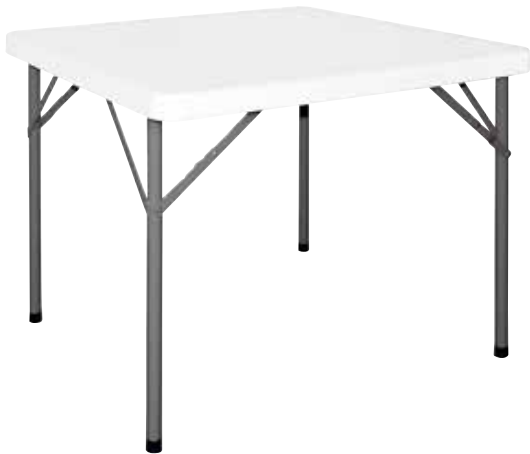

KLEDING & WERKSCHOENEN

KEUKEN

KEUKENMEUBILAIR & TRANSPORT

APPARATUUR

KOELEN & VRIEZEN

MEUBILAIR / INDOOR & OUTDOOR

Bolero Vierkante opklapbare tafel

Sterk, duurzaam en robuust en eenvoudig te onderhouden toplaag. Eenvoudig te vervoeren en dus ideaal voor catering op feesten en partijen. Opvouwbaar en gebruikt daardoor minimale opslagruimte.