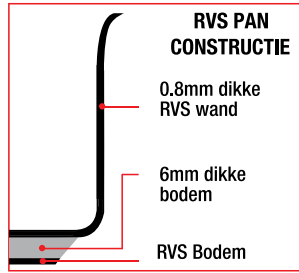

Deksels apart verkrijgbaar

Kookpannen

Art.nr	Omschrijving	Prijs
M940	7L 24cm Ø x 16cm diep	€39,95
M941	9,5L 28cm Ø x 15,5cm diep	€47,95
M942	12,5L 32cm Ø x 16cm diep	€64,95
T088	18,5L 36cm Ø x 18cm diep	€69,95