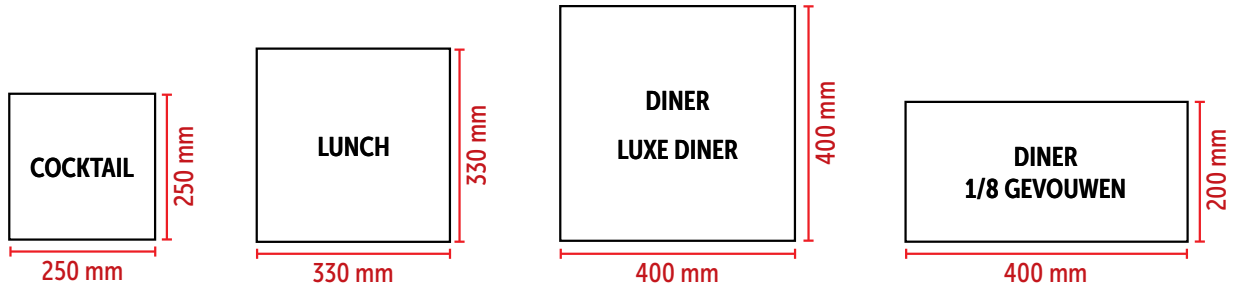

Witte lunchservetten

1-laags servetten

Art.nr	Omschrijving	Aantal	Prijs
GG996	33cm x 33cm	5000	€32,95

Fiesta Servetten

Met deze servetten voor eenmalig gebruik bespaart u tijd en geld.

Art.nr	Omschrijving	Aantal	Prijs
CM561	Cocktail 1/4 1-laags	250	€1,45
CM560	Cocktail 1/4 1-laags	2000	€11,95