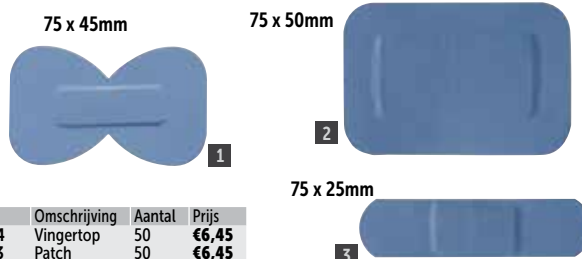

Blauwe pleisters

Art.nr	Omschrijving	Aantal	Prijs
1 CB444	Vingertop	50	€6,45
2 CB443	Patch	50	€6,45
3 CB442	Standaard	100	€6,45

Foliedeken

Foliedeken voor noodgevallen, houdt meer dan 90% van de uitgestraalde lichaamswarmte vast. Geschikt voor gebruik in alle weersomstandigheden.