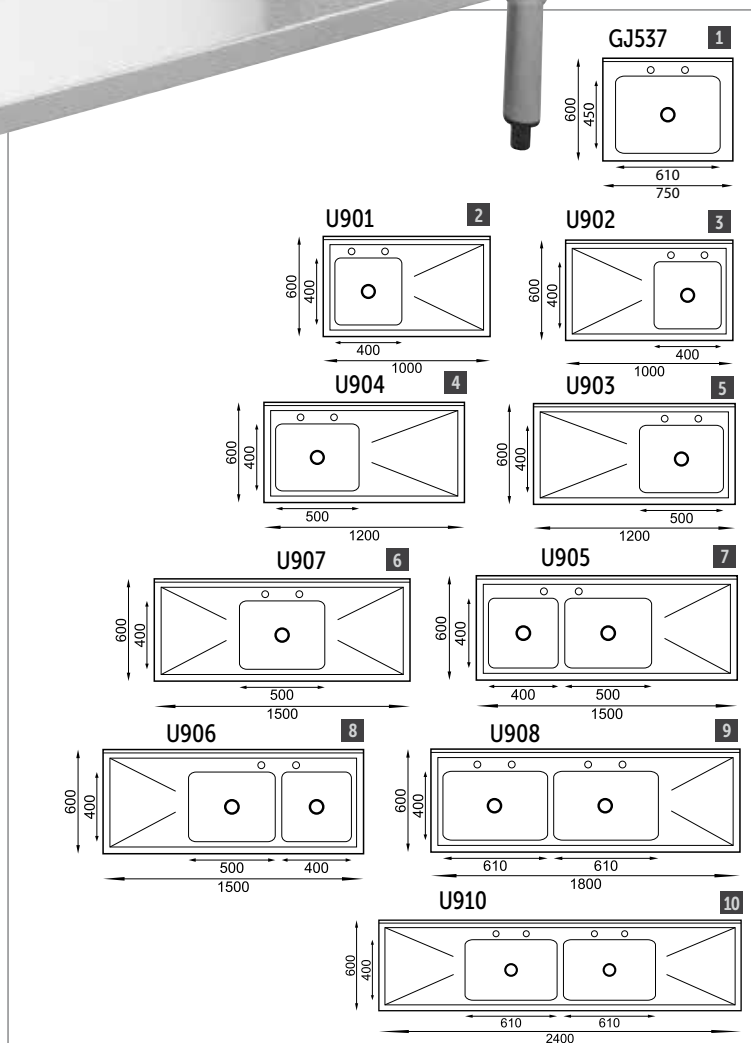

Art.nr	Omschrijving	Prijs
1	GJ537 Enkele bak 75x60cm	€369,95
2	U901 Enkele bak links 100x60cm	€459,95
3	U902 Enkele bak rechts 100x60cm	€459,95
4	U904 Enkele bak links 120x60cm	€519,95
5	U903 Enkele bak rechts 120x60cm	€519,95
6	U907 Enkele bak midden 150x60cm	€629,95
7	U905 Dubbele bak links 150x60cm	€629,95
8	U906 Dubbele bak rechts 150x60cm	€629,95
9	U908 Dubbele bak links 180x60cm	€689,95
10	U910 Dubbele bak midden 240x60cm	€839,95