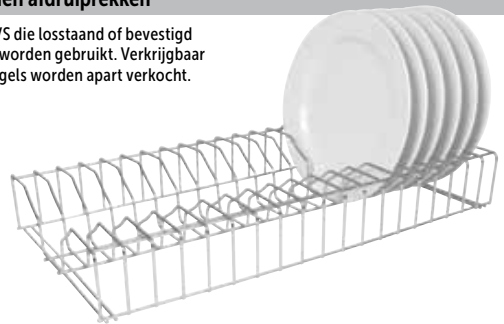

Art.nr	Omschrijving	Prijs
L440	61cm rek	€34,95
L442	Pak 2 wandbeugels	€13,45

Vogue Vaatwaskorven

Onderrooster zorgt voor vrije doorstroming van water en lucht. Perfect voor kookgerei, ramekins en andere kleine items.

Geschikt voor gebruik met korven op deze pagina