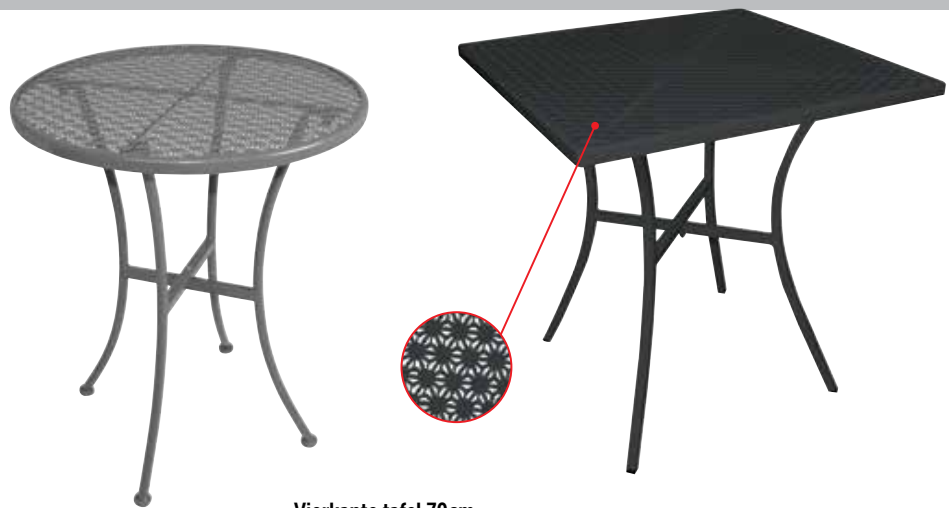

Bolero Stalen bistro meubilair

Dit assortiment stalen stoelen en tafels combineert een stijlvol design met sterke praktische eigenschappen. Erg sterk en eenvoudig te reinigen.

- Volledig gemonteerd geleverd
- Voor binnen en/of buiten gebruik
- Rubber pootjes
- Gegalvaniseerd staal