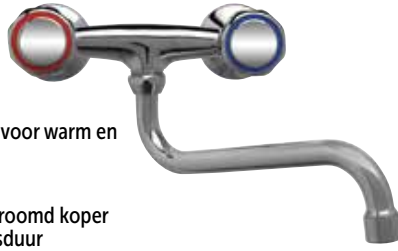

- Duobloc
- Muurmodel
- Aparte draaiknoppen voor warm en koud
- Lage uitloop
- Vervaardigd uit verchroomd koper voor een lange levensduur
- Keramisch binnenwerk

Art.nr	Omschrijving	Prijs
DY383	20cm	€79,95
DY384	25cm	€79,95
DY385	30cm	€84,95