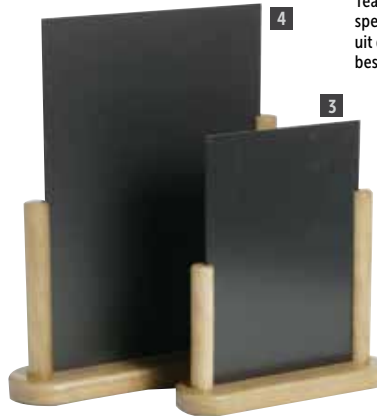

Specificaties
Y869 Medium Afmeting (cm): totaal 28(h) x 20(b), schrijffoppervlak 21(h) x 15(b).
Y870 Large Afmeting (cm): totaal 32(h) x 27(b), schrijffoppervlak 30(h) x 21(b).

Art.nr	Omschrijving	Prijs
3 Y869	A5	€18,70
4 Y870	A4	€20,95