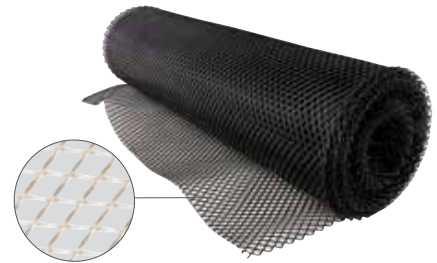

Bar liner

Voorkomt glasbreuk en zorgt voor snel drogen door luchtcirculatie. Rol van 10 meter, op maat te knippen.

Art.nr	Omschrijving	Prijs
GH053	Zwart	€38,95
K828	Transparant	€38,95

Olympia Glazenrekken