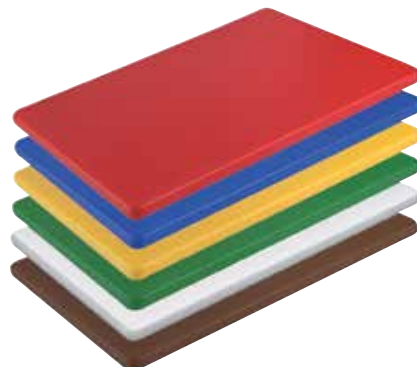

Hygiplas Compacte HDPE snijplanken

Sterke en duurzame snijplanken in een kleiner formaat, gemaakt van hoogwaardig polyethyleen. Niet absorberend, reukloos en voldoen aan alle hygiëne voorschriften. Afmeting: 225x300 mm, 12mm dik.