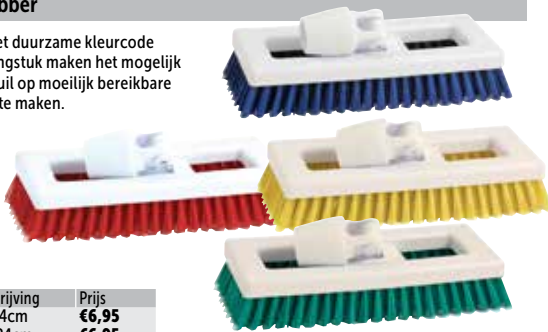

Art.nr	Omschrijving	Prijs
SA257	Geel 24cm	€6,95
SA256	Rood 24cm	€6,95
SA255	Blauw 24cm	€6,95
SA258	Groen 24cm	€6,95

Jantex Antibacteriële moppen

Sterk absorberend met kleurcodering voor eenvoudige identificatie. Voorzien van antibacterieel, rotvrij garen. 38(Ø)cm.