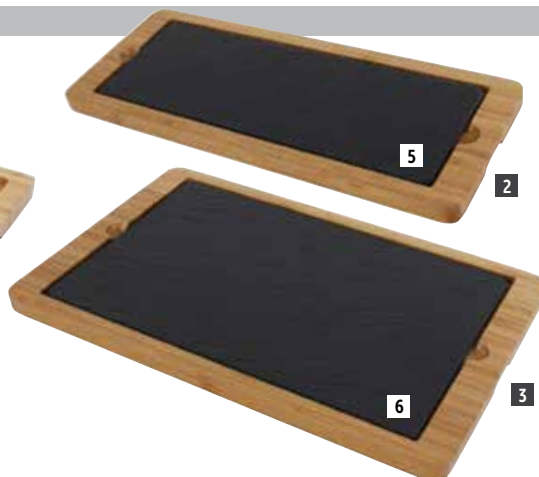

Art.nr	Omschrijving	Prijs
1 GM257	Houten plank 24x16cm tbv CK409	€7,85
2 GM258	Houten plank 33x13cm tbv CM062	€9,45
3 CM061	Houten plank 33x21cm tbv CM063	€11,45
4 CK409	Leistenen schaal 13x13cm tbv GM257	€4,45
5 CM062	Leistenen schaal 28x10cm voor GM258	€7,85
6 CM063	Leistenen schaal 28x18cm tbv CM061	€9,45