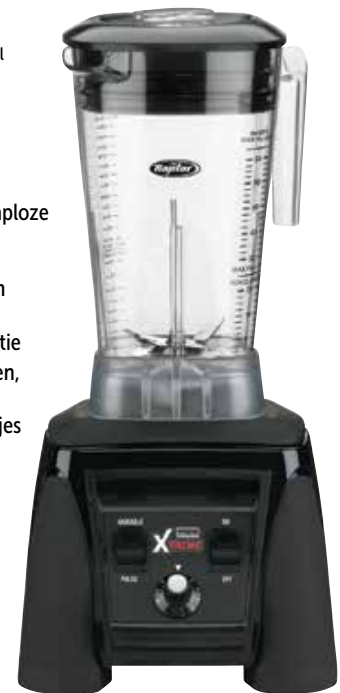

Waring Keukenblender

Perfect voor voedselbereiding. Traploze snelheidsregeling voor het eenvoudig blenden van soepen, sorbetijs of puree. Inclusief vinyl deksel met vuldeksel, ideaal voor warme gerechten.