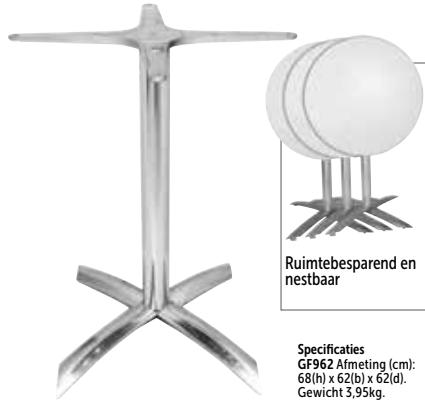

Art.nr	Omschrijving	Prijs
GF962	68(H)CM OPKLAPBAAR	€46,95