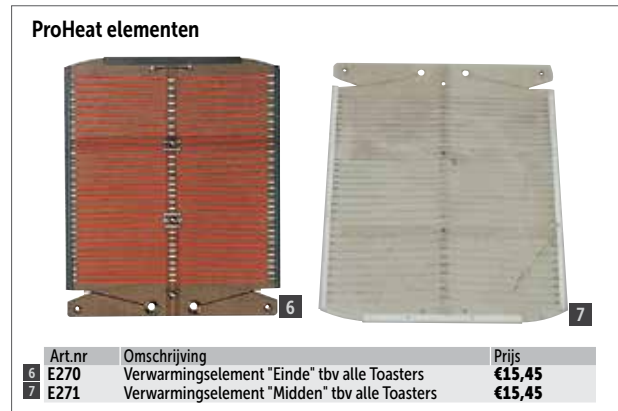

Art.nr	Omschrijving	Prijs
1 F211	4 sleuven wit	€289,95
2 E266	4 sleuven zwart	€289,95
3 E268	4 sleuven grijs	€289,95
4 GD394	4 sleuven rood	€289,95
5 F209	4 sleuven RVS	€299,95
E975	6 sleuven wit	€329,95
E267	6 sleuven zwart	€329,95
E269	6 sleuven grijs	€329,95
GD395	6 sleuven rood	€329,95
E972	6 sleuven RVS	€339,95

Art.nr	Omschrijving	Prijs
6 E270	Verwarmingselement "Einde" tbv alle Toasters	€15,45
7 E271	Verwarmingselement "Midden" tbv alle Toasters	€15,45

Specificaties
4 sleuven 230V, 2,2kW, 13A. Afmeting (cm): 22(h)x36(b)x21(d). Gewicht: 4,2kg.
6 sleuven 230V, 3kW, 13A. Afmeting (cm): 22(h)x46(b)x21(d). Gewicht: 5,1kg.