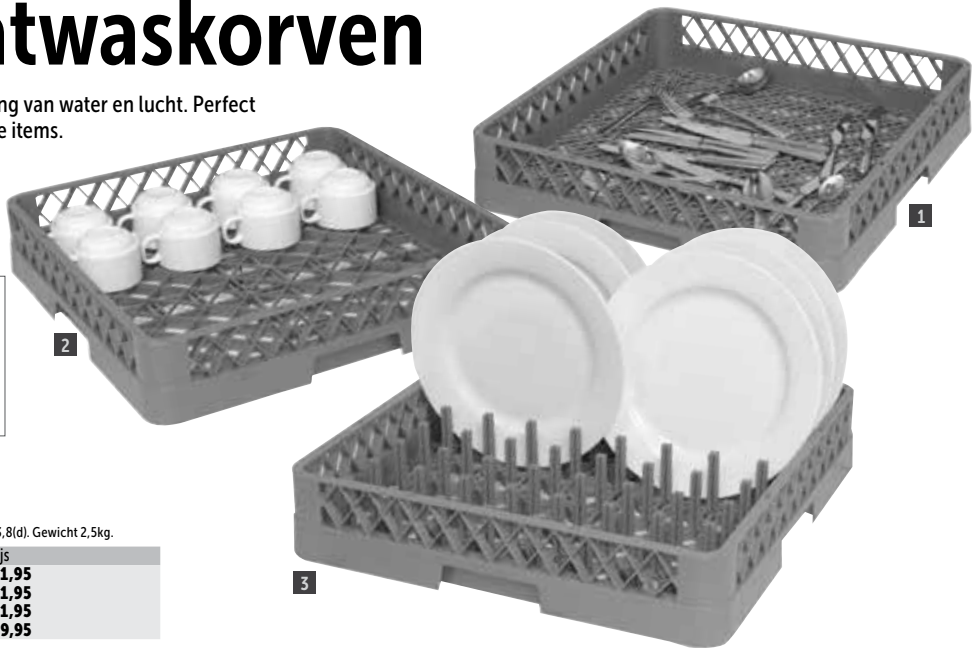

Vogue Vaatwaskorven

Onderrooster zorgt voor vrije doorstroming van water en lucht. Perfect voor kookgerei, ramekins en andere kleine items.

Geschikt voor gebruik met korven op deze pagina

Specificaties
CB006 Max. belastbaar tot 40kg. Afmeting (cm): 21(h) x 53,8(b) x 53,8(d). Gewicht 2,5kg.

Art.nr	Omschrijving	Prijs
1 K910	50x50cm bestek	€11,95
2 K908	50x50cm universeel	€11,95
3 K909	50x50cm borden	€11,95
4 CB006	Wagen	€59,95

Vogue Glazenkorven

Deze korven bieden de juiste oplossing voor al uw vaat. Verkleinen de kans op breuk en zijn ruimtebesparend. Door de extra grote maatswijdte wordt een optimaal was en droog resultaat behaald. De dubbele wand constructie staat garant voor een lange levensduur. Modulair op te bouwen. Afmeting (cm): 10(h) x 50(b)x50(d).