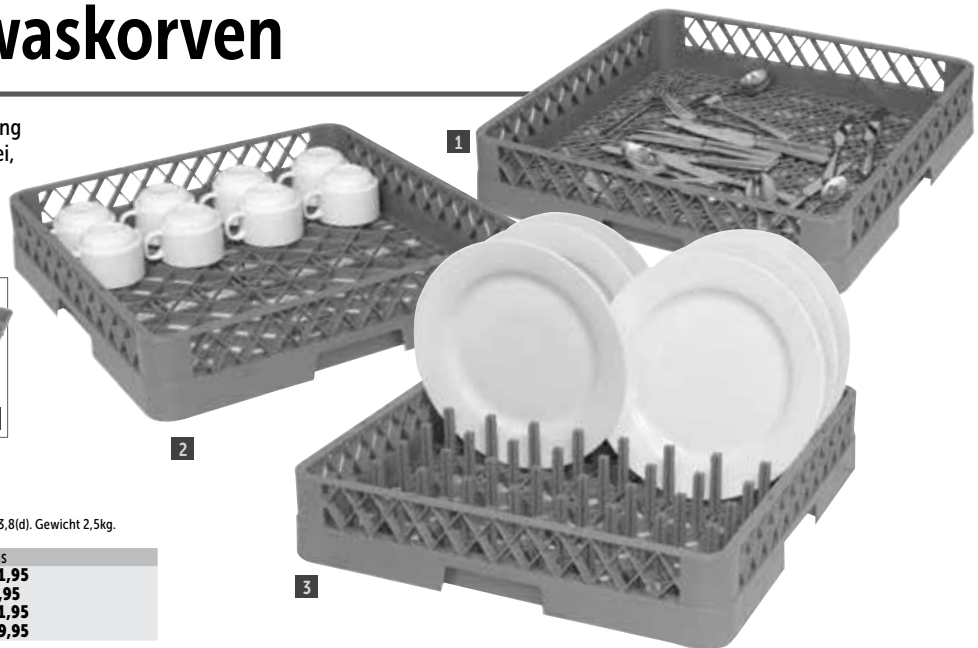

Art.nr	Omschrijving	Prijs
CD254	18(Ø)cm	€14,20
CD255	23(Ø)cm	€16,20
CD256	25,4(Ø)cm	€17,95
CD257	28(Ø)cm	€19,70

Vogue RVS borden afdruiptrekken

Bordenrekken van RVS die losstaand of bevestigd aan de muur kunnen worden gebruikt. Verkrijgbaar in 2 maten. Wandbeugels worden apart verkocht.

Geschikt voor gebruik met korven op deze pagina

Specificaties

CB006 Max. belastbaar tot 40kg. Afmeting (cm): 21(h) x 53,8(b) x 53,8(d). Gewicht 2,5kg.

Art.nr	Omschrijving	Prijs
1 K910	50x50cm bestek	€11,95
2 K908	50x50cm universeel	€9,95
3 K909	50x50cm borden	€11,95
4 CB006	Wagen	€59,95

Vogue Glazenkorven

Deze korven bieden de juiste oplossing voor al uw vaat. Verkleinen de kans op breuk en zijn ruimtebesparend. Door de extra grote maatswijdte wordt een optimaal was- en droogresultaat behaald. De constructie met dubbele wand staat garant voor een lange levensduur. Modulair op te bouwen. Afmeting (cm): 10(h)x50(b)x50(d).