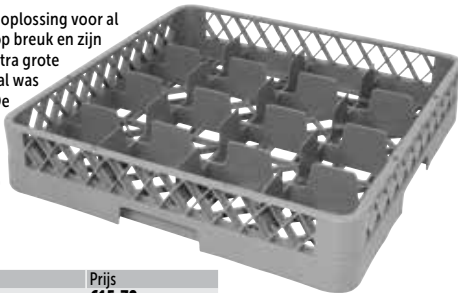

Art.nr	Omschrijving	Prijs
F612	16 compartimenten	€15,70
F613	25 compartimenten	€15,70
F614	36 compartimenten	€15,70
F615	49 compartimenten	€15,70