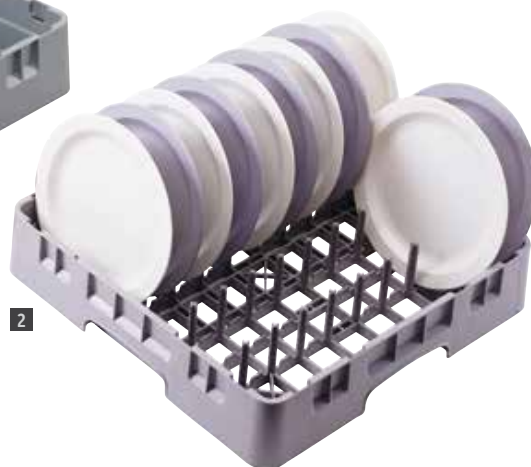

Cambo Vaatwaskorven

Stevige korven voor bestek, keukengerei, borden en kommen.

Art.nr	Omschrijving	Hoogte	Prijs
1 DL338	50cmx50cm bestek	101 mm	€31,95
2 DL337	50x50cm borden	101 mm	€31,95
CT290	Vaatwaskorf 50x50cm	101 mm	€28,95
3 CT329	Deksel	24 mm	€33,95
4 CT307	Onderstel op wielen	187 mm	€169,95