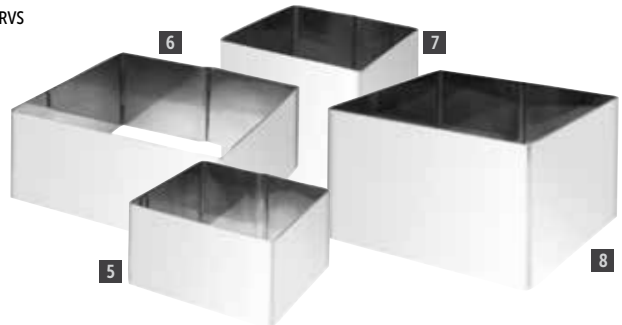

Vogue Ronde mousseringen

RVS

Art.nr	Omschrijving	Prijs
E891	7(Ø) x 3,5cm	€1,95
CC056	70 x 60 (d)mm	€2,75
CC057	90 x 35 (d)mm	€2,85
CC058	90 x 60 (d)mm	€3,55

Vogue Ronde mousseringen

RVS

Art.nr	Omschrijving	Prijs
CF164	60 x 35mm diep	€3,65
CF165	60 x 60mm diep	€4,05
CF166	80 x 35mm diep	€4,05
CF167	80 x 60mm diep	€5,15