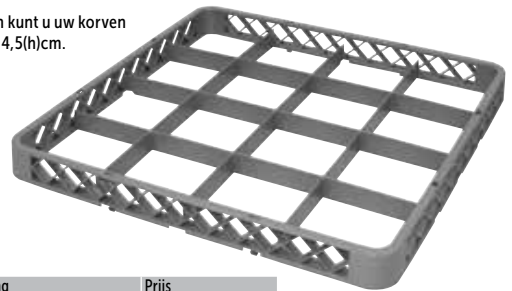

Vogue Glazenkorf opzetrand

Met deze opzetranden kunt u uw korven verhogen, hoogte ca. 4,5(h)cm.

Art.nr	Omschrijving	Prijs
F616	16 compartimenten	€11,95
F617	25 compartimenten	€11,95
F618	36 compartimenten	€11,95
F619	49 compartimenten	€11,95