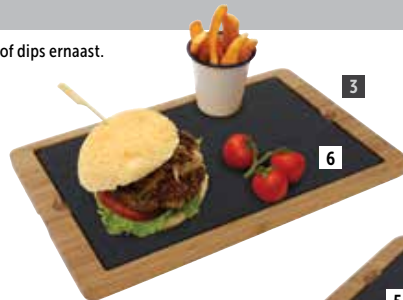

Olympia Serveerschalen

Ideaal voor het serveren van kleine gerechten met sauzen of dips ernaast. Geschikt voor gebruik met 7cm (Ø) W435 of U195.