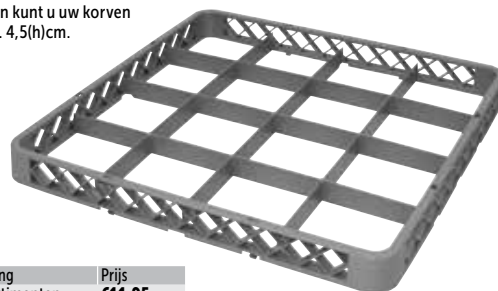

Vogue Glazenkorf opzetrand

Met deze opzetranden kunt u uw korven verhogen, hoogte ca. 4,5(h)cm.

Art.nr	Omschrijving	Prijs
F616	16 compartimenten	€11,95
F617	25 compartimenten	€11,95
F618	36 compartimenten	€11,95
F619	49 compartimenten	€11,95