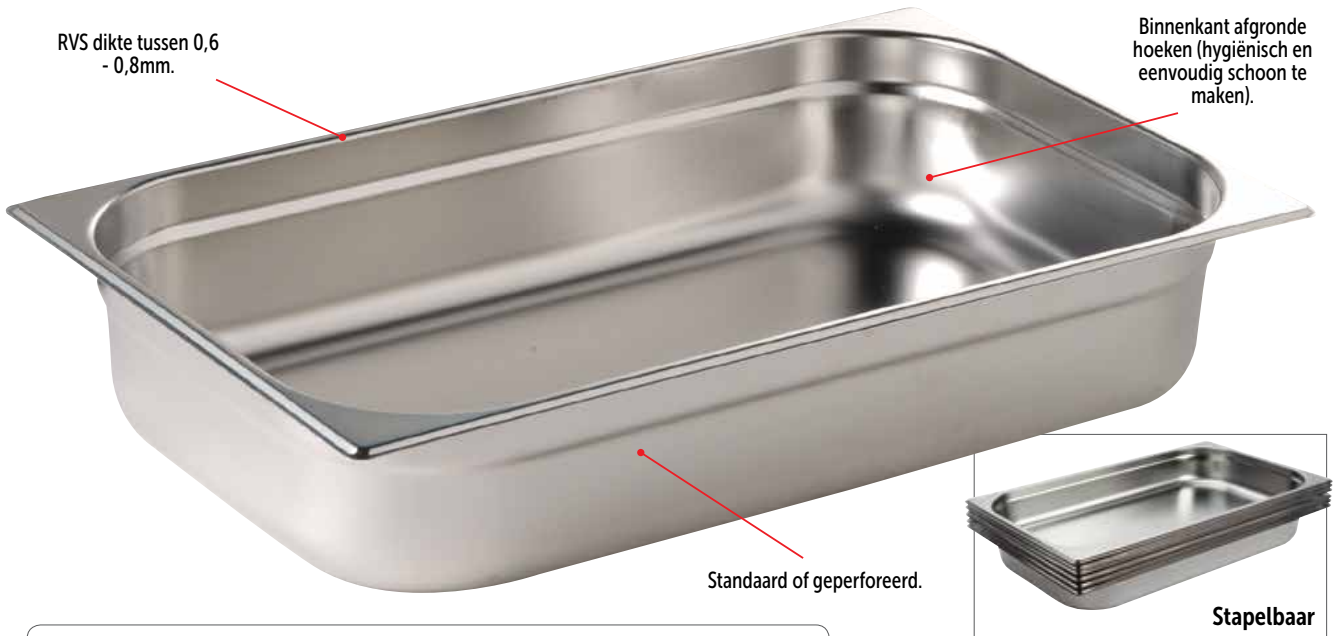

VOGUE RVS GN bakken

Een breed assortiment, vervaardigd uit het beste 18/0 RVS, voldoen aan de hoogste kwaliteitsnormen. Verkrijgbaar in standaard en geperforeerde uitvoeringen. De GN bakken kunnen worden gebruikt voor o.a. koken, opslag, opwarmen, transport, (terug)koelen en presentatie. Bakken kunnen uit de oven direct in bain marie geplaatst worden.

TABLETOP
RESTAURANT, BAR & HOTEL
MEUBILAIR
DISPOSABLES & SCHOONMAAK
KLEDING & WERKSCHOENEN
KEUKEN
KEUKENMEUBILAIR & TRANSPORT
APPARATUUR
KOELEN & VRIEZEN