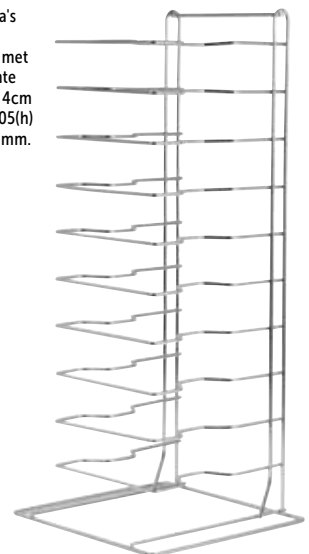

Art.nr	Omschrijving	Prijs
F026	11 etages	€45,95
F027	15 etages	€54,95