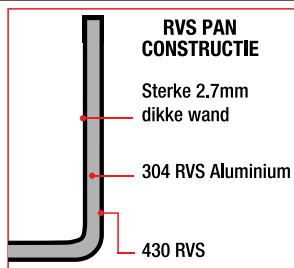

Deksels apart verkrijgbaar

Steeppannen

Art.nr	Omschrijving	Prijs
Y244	0,9L 14cm Ø x 7cm diep	€27,45
Y245	1,5L 16cm Ø x 7cm diep	€34,95
Y246	3L 20cm Ø x 10cm diep	€42,95

Sauteuses conisch model

Art.nr	Omschrijving	Prijs
Y240	20cm Ø	€43,95