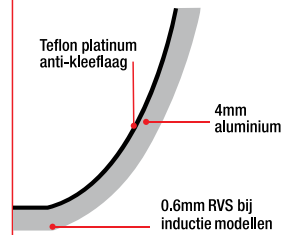

INDUCTIE PAN CONSTRUCTIE