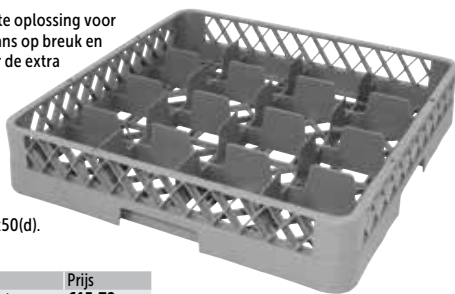

Geschikt voor gebruik met korven op deze pagina

Specificaties

CB006 Max. belastbaar tot 40kg. Afmeting (cm): 21(h) x 53,8(b) x 53,8(d). Gewicht 2,5kg.

Art.nr	Omschrijving	Prijs
1 K910	50x50cm bestek	€11,95
2 K908	50x50cm universeel	€9,95
3 K909	50x50cm borden	€11,95
4 CB006	Wagen	€59,95

Vogue Glazenkorven

Deze korven bieden de juiste oplossing voor al uw vaat. Verkleinen de kans op breuk en zijn ruimtebesparend. Door de extra grote maatswijdte wordt een optimaal was- en droogresultaat behaald. De constructie met dubbele wand staat garant voor een lange levensduur. Modulair op te bouwen. Afmeting (cm): 10(h)x50(b)x50(d).