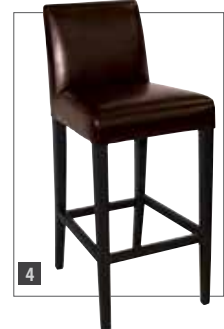

4

Specificaties
Afmeting (cm): 103(h) x 44(b) x 44(d). Gewicht: 6,5kg. Zithoogte: 76cm

Art.nr	Omschrijving	Aantal	Prijs
3 GG651	Zwart	1	€119,95
4 GG652	Donkerbruin	1	€119,95