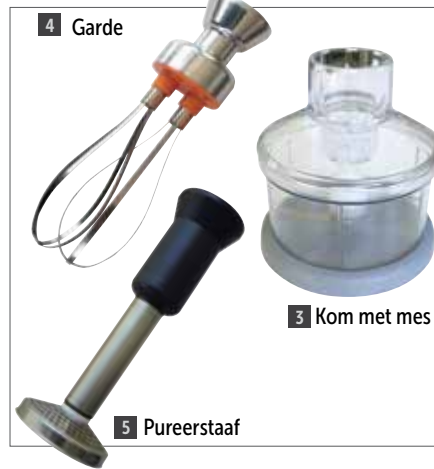

Dynamic Staafmixer

Professionele compacte mixer met 4-delig mes ideaal voor het mixen van soep en sauzen tot 4L. Afneembare staaf voor eenvoudig reinigen.

- 200W motor
- Variabele snelheid
- 16cm RVS staaf
- 4-delig mes
- Lichtgewicht

Set bevat: blender, klopper en mixer