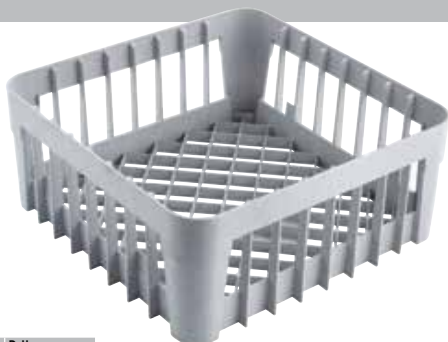

Vaatwaskorven

Versterkte randen, geschikt voor intensief professioneel gebruik.

Art.nr	Omschrijving	Prijs
GN559	35x35cm	€13,45
GN558	40x40cm	€14,45

Vogue Hoge vaatwaskorven

Stevig PE-gecoat frame met makkelijk schuivende hoeken. Geschikt voor glazen, koppen en GN bakken. 18cm hoog.