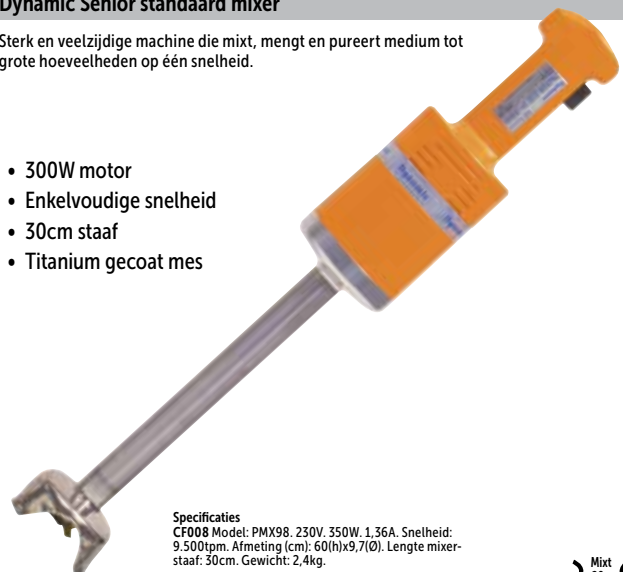

Specificaties

Art.nr	Omschrijving	Prijs
CF008	Senior standaard mixer	€589,95

Mixt
20 -
40Ltr