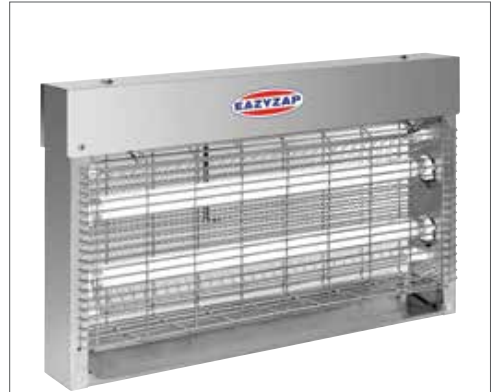

1 30m² bereik

2 100m² bereik

3 150m² bereik

- 2x UV lampen
- Uitneembare opvangbak
- Vrijstaand of plafondmontage

Specificaties
 CE893 230V, 18W. Afmeting (cm): 31,3(h) x 28,4(b) x 10,6(d). Gewicht 2,9kg.
 CE894 230V, 36W. 31,3(h) x 51,5(b) x 10,6(d). Gewicht 4kg.
 CE895 230V, 43W. 31,3(h) x 66,3(b) x 10,6(d). Gewicht 4,85kg.