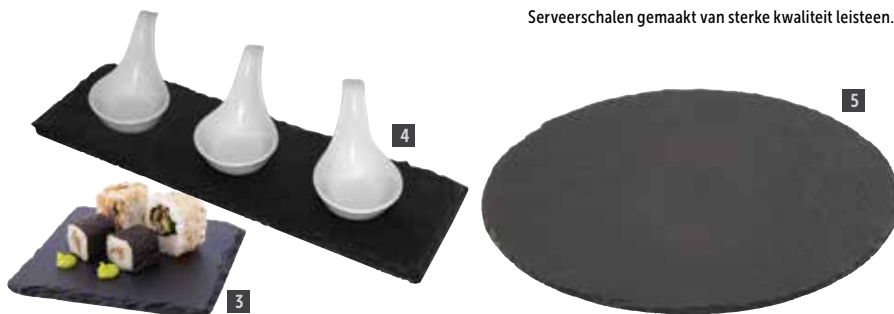

Leistenen schalen

Serveerschalen gemaakt van sterke kwaliteit leisteen.