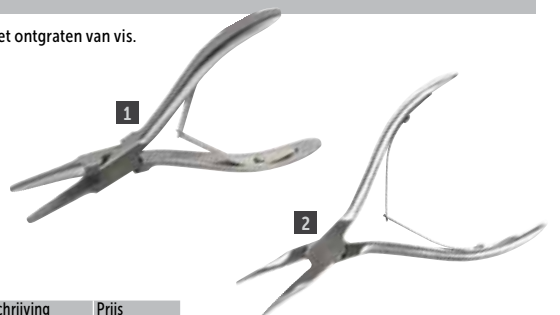

Zalmtang

Speciaal voor het ontgraten van vis.

Art.nr	Omschrijving	Prijs
1 D625	Recht mes	€45,95
2 D626	Gebogen mes	€47,95

TABLETOP

RESTAURANT, BAR & HOTEL

MEUBILAIR

DISPOSABLES & SCHOONMAAK

KLEDING & WERKSCHOENEN

KEUKEN

KEUKENMEUBILAIR & TRANSPORT

APPARATUUR

KOELEN & VRIEZEN