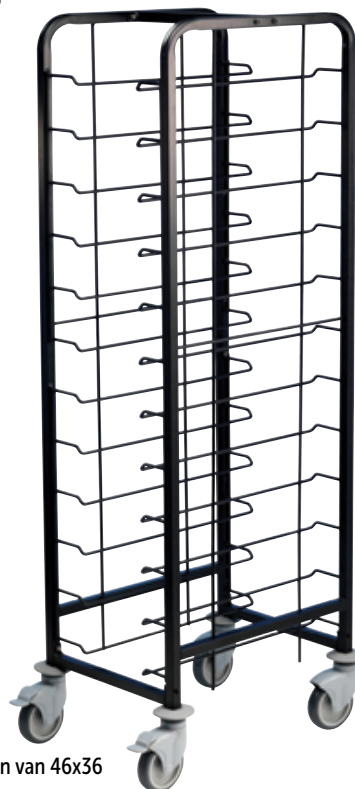

- Geëmailleerd staal
- Geremde zwenkwielen
- Volledig geassembleerd
- Geschikt voor dienbladen van 46x36 en 48x37cm

Art.nr	Omschrijving	Prijs
DP290	12 dienbladen	€479,95
DP291	24 dienbladen	€519,95

Craven Regaalwagen

Regaalwagen met 7 etages (tussenruimte 17cm) voor grotere serviesstukken zoals latte mokken. Volledig gelast.