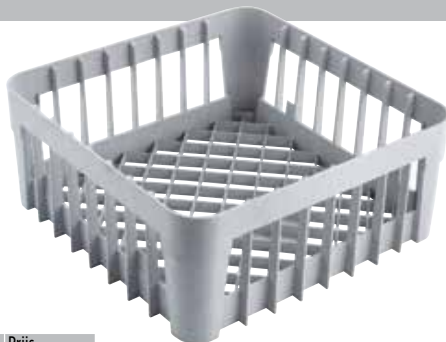

Vaatwaskorven

Versterkte randen, geschikt voor intensief professioneel gebruik.

Art.nr	Omschrijving	Prijs
GN559	35x35cm	€13,45
GN558	40x40cm	€14,45

Vogue Hoge vaatwaskorven

Stevig PE-gecoat frame met makkelijk schuivende hoeken. Geschikt voor glazen, koppen en GN bakken. 18cm hoog.