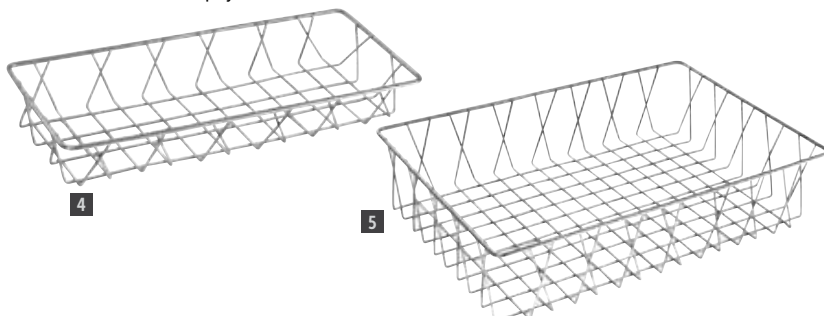

Art.nr	Omschrijving	Prijs
4 GM220	5(h) x 15(b) x 35(d)cm	€7,15
GM221	5(h) x 30(b) x 35(d)cm	€8,95
5 GM223	10(h) x 30(b) x 45(d)cm	€13,70