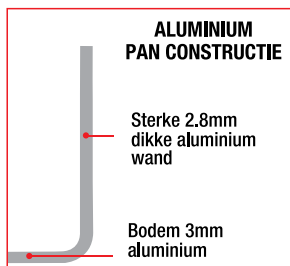

- Snelle & gelijkmatige warmteverdeling
- Geborstelde afwerking
- Veilige, geklonken handgrepen

Deksels apart verkrijgbaar

Kunststof handvat

Hittebestendig grip. Eenvoudig te verwijderen. Beschermde de handen tegen brandwonden.