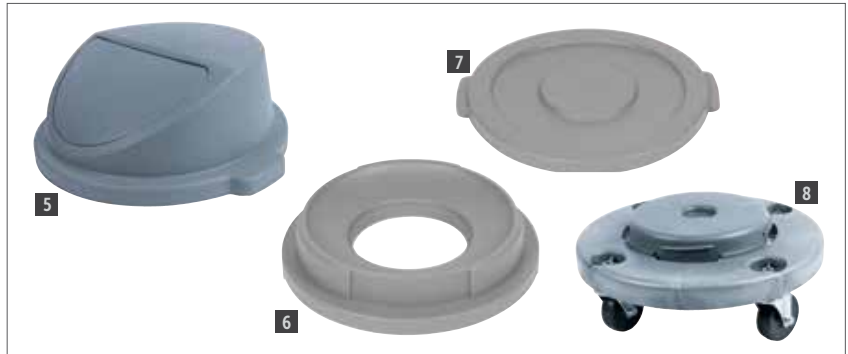

Jantex Afvalcontainers

Mix en match containers, wielbasis en deksels naar eigen behoeften. Sterke kunststof constructie.

Art.nr	Omschrijving	Prijs
4 L647	80L container	€48,95
5 L680	Tuimeldeksel	€16,20
6 L679	Deksel met opening	€14,95
7 L673	Standaard deksel	€11,70
8 L682	Wielbasis	€33,95
L623	120L container	€54,95
L625	Standaard deksel	€13,45
L645	Wielbasis	€38,95

Specificaties
L647 Afmeting (cm): 72(h) x 55(b) x 50(d).
L623 Afmeting (cm): 82(h) x 65(b) x 57(d).

Rubbermaid Big Wheel container

Beige afvalbak met gekleurd deksel.

Art.nr	Omschrijving	Prijs
9 F690	Groen	€79,95
10 F691	Blauw	€79,95
11 F692	Geel	€79,95
12 F695	Beige	€79,95

- 100 liter inhoud
- Ruimtebesparende, verzonken wielen
- Scharnierend deksel
- Ergonomische handgreep

Specificaties
Afmeting (cm): 85,2(h) x 51,2(b) x 55,3(d).