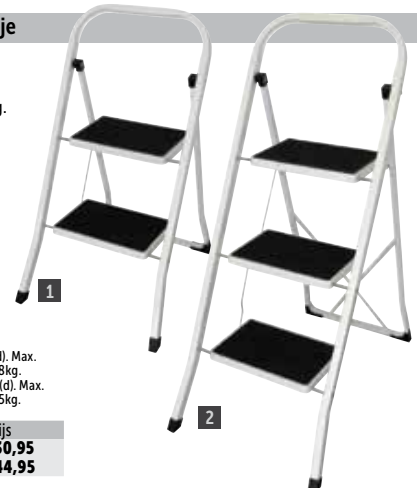

Vogue Opklapbaar trapje

Duurzaam en stevige stalen constructie. Opklapbaar voor eenvoudige, compacte opslag.

Art.nr	Omschrijving	Prijs
1 F018	2 treden	€30,95
2 F019	3 treden	€44,95

TABLETOP

RESTAURANT, BAR & HOTEL

MEUBILAIR

DISPOSABLES & SCHOONMAAK

KLEDING & WERKSCHOENEN

KEUKEN

KEUKENMEUBILAIR & TRANSPORT

APPARATUUR

KOELEN & VRIEZEN