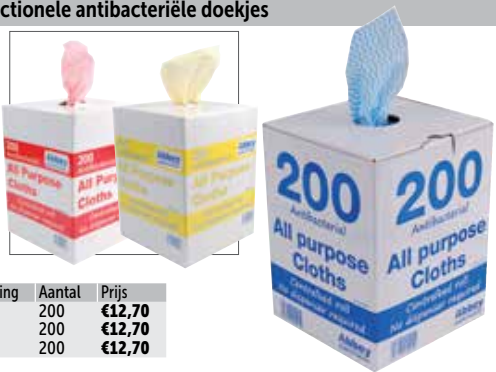

Art.nr	Omschrijving	Aantal	Prijs
DN845	Geel	200	€12,70
DN844	Rood	200	€12,70
DN843	Blauw	200	€12,70

Jantex Afneemdoekjes

Niet geweven afneemdoekjes van uitstekende kwaliteit. Kleurcode voor gescheiden gebruik. 33x58cm.

Art.nr	Omschrijving	Aantal	Prijs
CD810	Geel	50	€5,65
CD809	Rood	50	€5,65
F955	Blauw	50	€5,65
CD811	Groen	50	€5,65

Puracycle Bamboe doeken

Bamboe microvezel doeken vormen een plantaardig alternatief voor polyester. Dubbellaags voor maximale levensduur. De natuurlijk zelfreinigende viscozevezels verwijderen de meeste verontreinigingen eenvoudig met kraanwater, wat de levensduur van de doeken ten goede komt.

Art.nr	Aantal	Prijs
DA569	2	€1,95

Jantex Schuursponsje

Slijtvast schuursponsje.