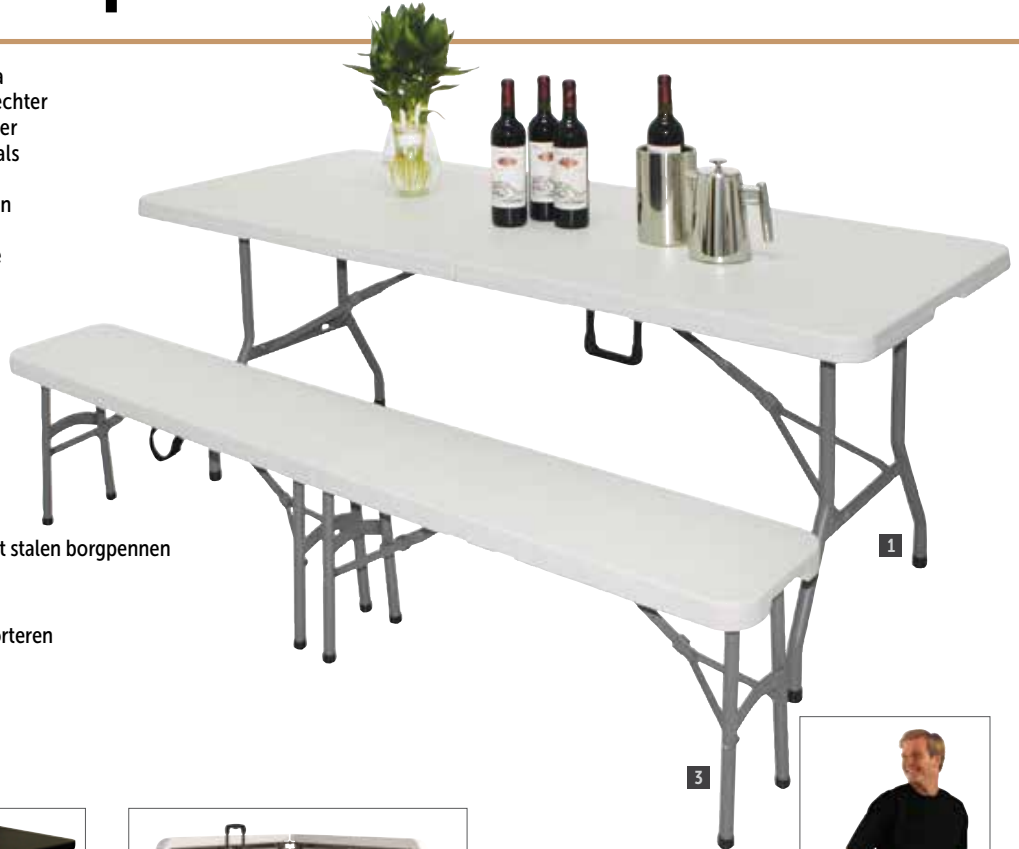

Bolero Inklapbare tafels

Geheel inklapbare tafels om snel extra ruimte te creëren. Stevig en robuust, echter licht in gewicht voor eenvoudig vervoer en opslag. Ideaal voor zowel binnen- als buitengebruik, voor catering, feesten en partijen. Eenvoudig te onderhouden polyethyleenblad. Inklapbaar blad en opklapbare stalen poten. Ingebouwde handgreep voor eenvoudig vervoer.

- Hogedichtheidpolyethyleen blad
- Duurzame stalen frame en poten met stalen borgpennen
- Eenvoudig te onderhouden
- Compacte opslag
- Lichtgewicht en makkelijk te transporteren
- Geïntegreerd handvat
- Voor binnen- en buitengebruik
- Conform EN15372 Level 2