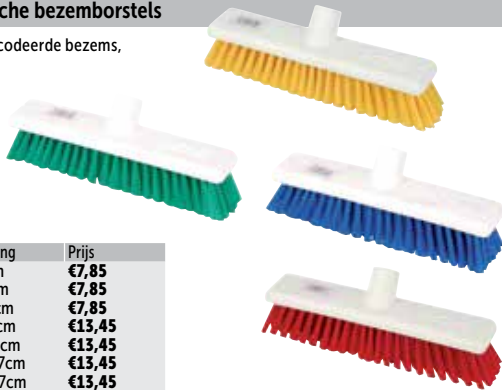

Kleurgecodeerd reinigingssysteem

Modulair kleurcode reinigingssysteem met standaard steel en uitwisselbare accessoires.

Jantex

Jantex Hygiënische bezemborstels

Zachtharige kleurgecodeerde bezems, wasbaar tot 100°C.

Art.nr	Omschrijving	Prijs
DN831	Geel 30cm	€7,85
DN830	Rood 30cm	€7,85
DN829	Blauw 30cm	€7,85
DN834	Geel 45,7cm	€13,45
DN833	Rood 45,7cm	€13,45
DN832	Blauw 45,7cm	€13,45
GK874	Groen 45,7cm	€13,45

Jantex Kleurcode stelen

Stelen met kleurcode clips voor eenvoudige identificatie. Lengte 137cm.