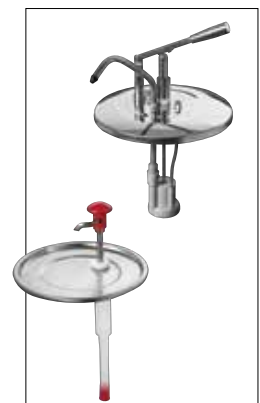

- 30ml/40ml dosering

Art.nr	Omschrijving	Prijs
3 DA362	Met hendel	€259,95
4 DA363	Met pomp	€259,95

TABLETOP

RESTAURANT, BAR
& HOTEL

MEUBILAIR

DISPOSABLES
& SCHOONMAAK

KLEDING
& WERKSCHOENEN

KEUKEN

KEUKENMEUBILAIR
& TRANSPORT

APPARATUUR

KOELEN & VRIEZEN