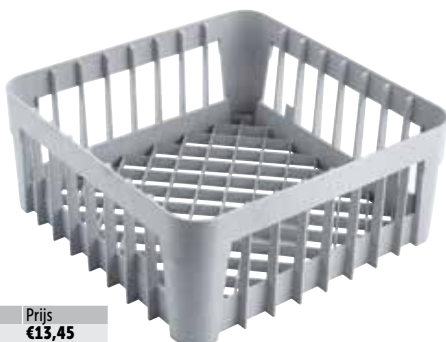

Vaatwaskorven

Versterkte randen, geschikt voor intensief professioneel gebruik.

Art.nr	Omschrijving	Prijs
GN559	35x35cm	€13,45
GN558	40x40cm	€14,45

Vogue Hoge vaatwaskorven

Stevig PE-gecoat frame met makkelijk schuivende hoeken. Geschikt voor glazen, koppen en GN bakken. 18cm hoog.