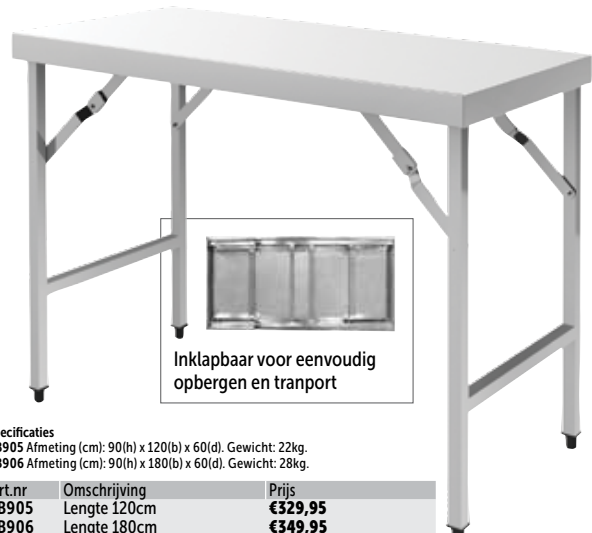

Inklapbaar voor eenvoudig opbergen en transport

Specificaties
CB905 Afmeting (cm): 90(h) x 120(b) x 60(d). Gewicht: 22kg.
CB906 Afmeting (cm): 90(h) x 180(b) x 60(d). Gewicht: 28kg.

Art.nr	Omschrijving	Prijs
CB905	Lengte 120cm	€329,95
CB906	Lengte 180cm	€349,95

Vogue RVS centrale eiland werktafel

Deze hoge kwaliteit tafel is praktisch en betrouwbaar en vormt een uitstekend onderdeel van elke centrale keukenverzameling.