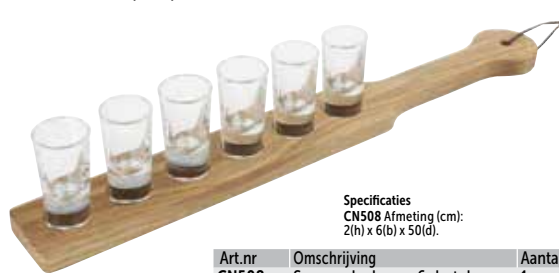

Beaumont Maatschenker

Voorzien van een driepoot voor eenvoudig en snel gebruik. Met CE-markering.

Art.nr	Omschrijving	Prijs
K493	2,5cl	€4,65
CD283	3,5cl	€4,65
K494	5cl	€4,65

Beaumont Maatschenker

Professionele maatschenker met modern en soepel werkend mechanisme.

Art.nr	Omschrijving	Prijs
T413	2,5cl	€10,20
T415	3,5cl	€10,20
T416	5cl	€10,20

Olympia Eiken servereplank

Ideaal voor shots of proefporties.

Art.nr	Omschrijving	Aantal	Prijs
CN508	Servereplank voor 6 shotglazen	1	€7,05
GF919	Shot | 2,5cl	12	€4,55

Olympia Fleshouders

Makkelijk vast te maken aan wand of tafel voor eenvoudige dosering. Leverbaar in 2 afmetingen

Art.nr	Omschrijving	Prijs
K487	70cl/1L	€4,65
W623	1,5L	€6,75

Olympia Fleshouders

Makkelijk vast te maken aan wand of tafel voor eenvoudige dosering. Leverbaar in 2 afmetingen

Art.nr	Omschrijving	Prijs
K488	70cl/1L	€5,75
W622	1,5L	€7,85

Olympia Muurmodel fleshouders

Maakt schenken sneller en eenvoudiger tijdens drukke bartijden. Bespaart ruimte in drukke bars.