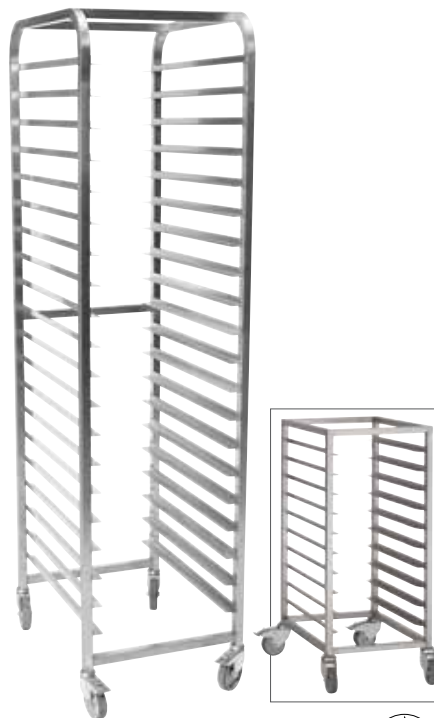

Gastro-M Regaalwagen GN 1/1

Stevige, stabiele GN regaalwagens. Voorzien van 4 wielen waarvan 2 geremd.

Art.nr	Omschrijving	Prijs
DS454	10 etages	€299,95
DS457	18 etages	€349,95