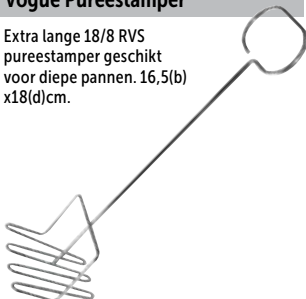

Vogue Pureestamper

Extra lange 18/8 RVS pureestamper geschikt voor diepe pannen. 16,5(b) x 18(d)cm.

Art.nr	Omschrijving	Prijs
E611	60cm(l)	€17,20