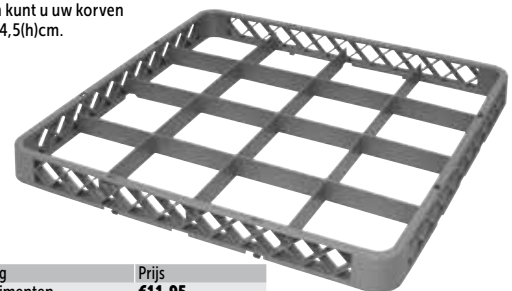

Vogue Glazenkorf opzetrand

Met deze opzetranden kunt u uw korven verhogen, hoogte ca. 4,5(h)cm.

Art.nr	Omschrijving	Prijs
F616	16 compartimenten	€11,95
F617	25 compartimenten	€11,95
F618	36 compartimenten	€11,95
F619	49 compartimenten	€11,95