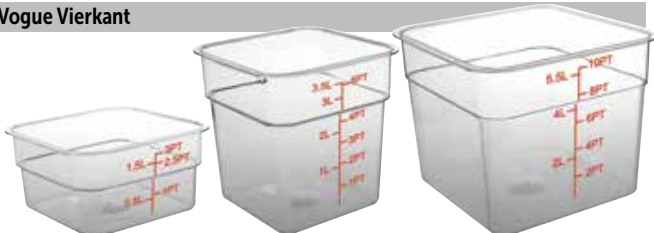

Vogue Vierkant

Art.nr	Omschrijving	Prijs
CF020	183 x 95mm diep	€4,65
CF021	183 x 183mm diep	€5,75
CF022	218 x 176mm diep	€7,95
CF023	218 x 226mm diep	€9,35
CF024	288 x 206mm diep	€15,20
CF025	288 x 317mm diep	€20,95