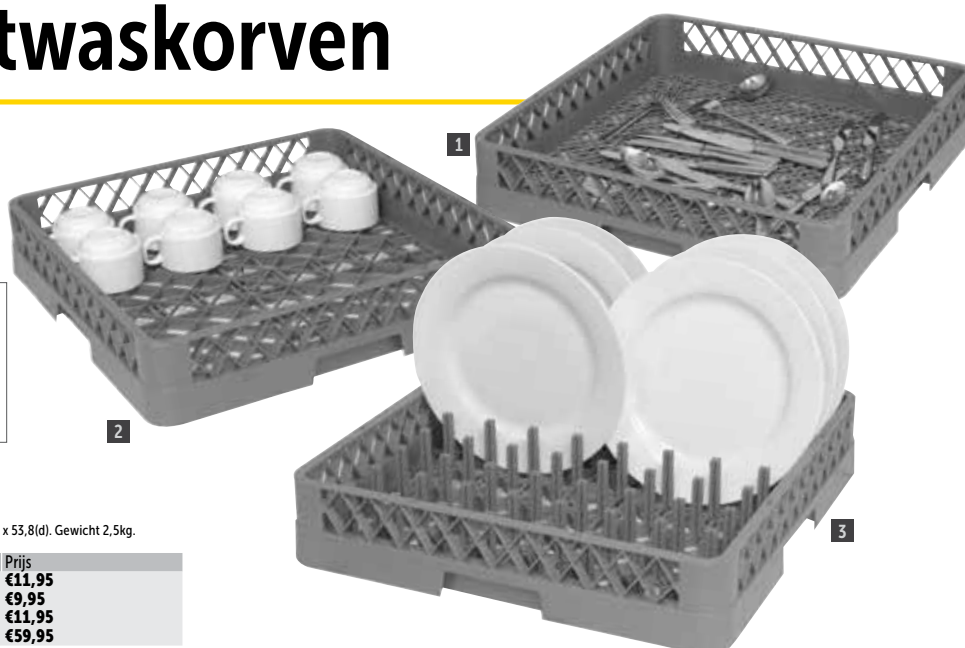

Vogue Vaatwaskorven

Onderrooster zorgt voor vrije doorstroming van water en lucht. Perfect voor kookgerei, ramekins en andere kleine items.

Geschikt voor gebruik met korven op deze pagina

Specificaties
CB006 Max. belastbaar tot 40kg. Afmeting (cm): 21(h) x 53,8(b) x 53,8(d). Gewicht 2,5kg.

Art.nr	Omschrijving	Prijs
1 K910	50x50cm bestek	€11,95
2 K908	50x50cm universeel	€9,95
3 K909	50x50cm borden	€11,95
4 CB006	Wagen	€59,95

Vogue Glazenkorven

Deze korven bieden de juiste oplossing voor al uw vaat. Verkleinen de kans op breuk en zijn ruimtebesparend. Door de extra grote maaswijdte wordt een optimaal was- en droogresultaat behaald. De constructie met dubbele wand staat garant voor een lange levensduur. Modulair op te bouwen. Afmeting (cm): 10(h) x50(b)x50(d).