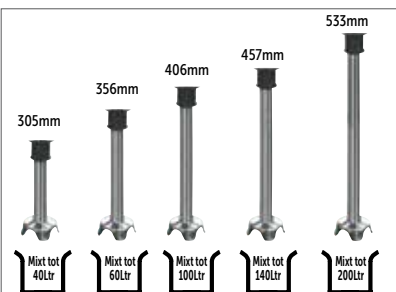

Art.nr	Omschrijving	Prijs
CR525	Staafmixer met 30cm staaf	€439,95
CR526	Staafmixer met 36cm staaf	€449,95
CR527	Staafmixer met 406mm staaf	€451,95
CR528	Staafmixer met 457mm staaf	€483,95
CR529	Staafmixer met 533mm staaf	€597,95
U612	Losse staaf 30,5cm	€199,95
U613	Losse staaf 35,6cm	€209,95
U614	Losse staaf 40,6cm	€219,95
U615	Losse staaf 45,7cm	€239,95
U616	Losse staaf 53,3cm	€259,95

Specificaties

TABLETOP

RESTAURANT, BAR & HOTEL

MEUBILAIR

DISPOSABLES & SCHOONMAAK

KLEDING & WERKSCHOENEN

KEUKEN

KEUKENMEUBILAIR & TRANSPORT

APPARATUUR

KOELLEN & VRIEZEN