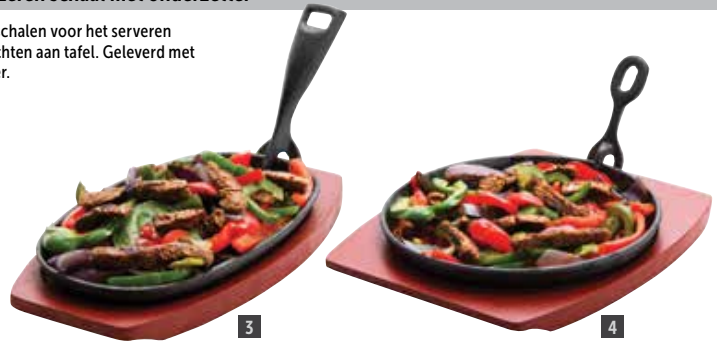

Art.nr	Omschrijving	Prijs
3 F464	24 x 14cm	€8,25
CC310	28 x 19cm	€11,95
4 CC311	22cm(Ø)	€10,95