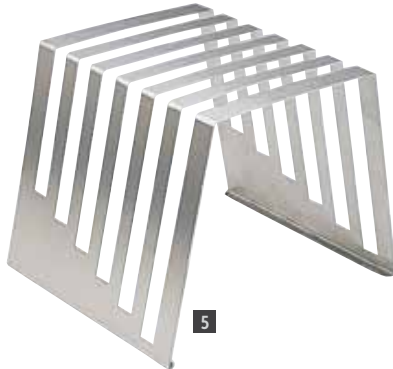

Hygiplas Snijplank Rekken

In RVS uitgevoerd, met ruimte tot 10 snijplanken (max. 30 mm dik).

Art.nr	Omschrijving	Prijs
5 J251	6 x 15mm rek	€13,45
6 J027	6 x 30mm rek	€17,20
7 DP037	10 x 30mm rek	€31,95

TABLETOP

RESTAURANT, BAR & HOTEL

MEUBILAIR

DISPOSABLES & SCHOONMAAK

KLEDING & WERKSCHOENEN

KEUKEN

KEUKENMEUBILAIR & TRANSPORT

APPARATUUR

KOELEN & VRIEZEN