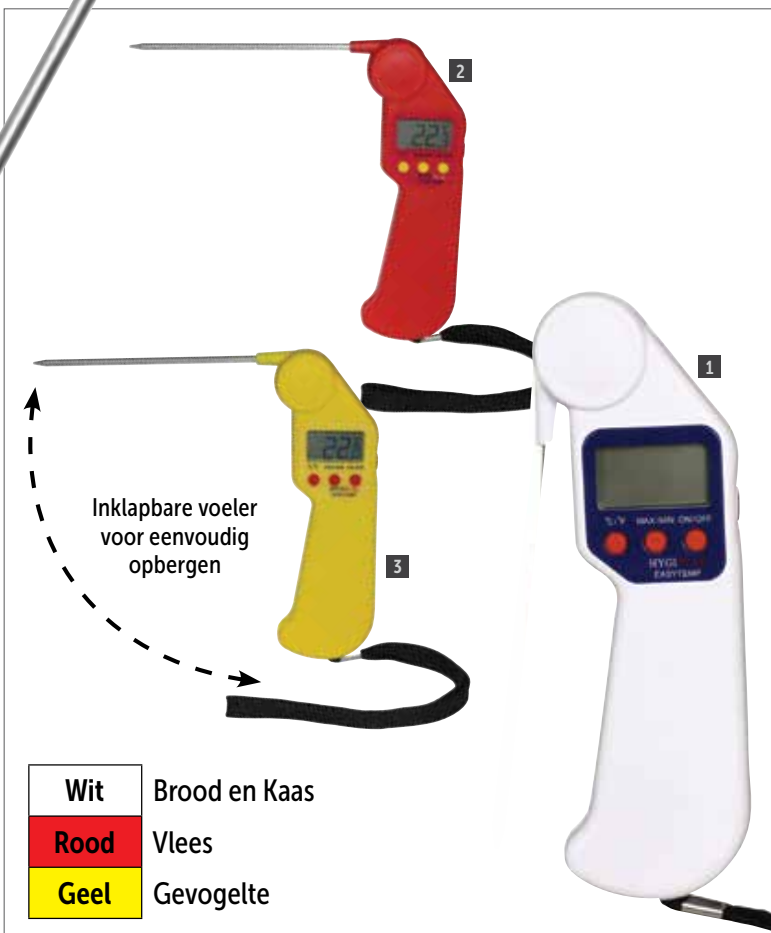

KLEDING & WERKSCHOENEN

KEUKEN

KEUKENMEUBILAIR & TRANSPORT

APPARATUUR

KOELEN & VRIEZEN

Hygiplas Easytemp thermometers

Kleurcode zakthermometers met inklapbare voeler en aan/uit schakelaar. Nauwkeurig, betrouwbaar en voorzien van armbandje. Verkrijgbaar in diverse kleuren.