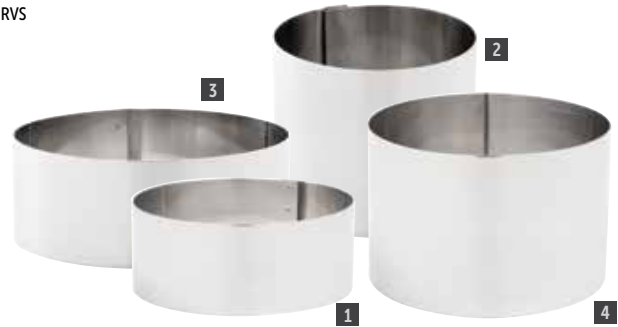

Vogue Ronde mousseringen

RVS

Art.nr	Omschrijving	Prijs
E891	7(Ø) x 3,5cm	€1,95
CC056	70 x 60 (d)mm	€2,75
CC057	90 x 35 (d)mm	€2,85
CC058	90 x 60 (d)mm	€3,55

Vogue Ronde mousseringen

RVS

Art.nr	Omschrijving	Prijs
CF164	60 x 35mm diep	€3,65
CF165	60 x 60mm diep	€4,05
CF166	80 x 35mm diep	€4,05
CF167	80 x 60mm diep	€5,15