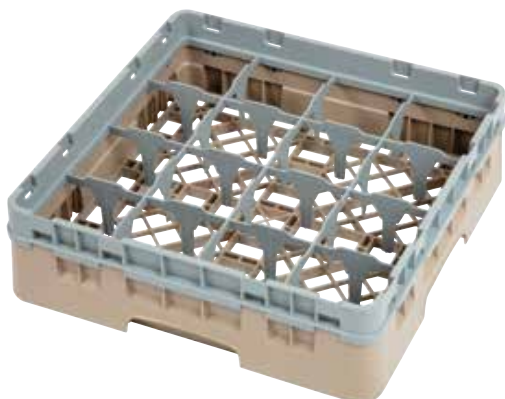

Cambo Glaskorven met 16 compartimenten

Voor glazen van max. 11(Ø)cm

Art.nr	Omschrijving	Prijs
DW550	16 compartimenten 50 x 50 x 9,2(h)cm	€44,95
DW551	16 compartimenten 50x50x13,3(h)cm	€59,95
DE783	16 compartimenten 50x50x17,4(h)cm	€69,95
DE784	16 compartimenten 50x50x21,5(h)cm	€84,95
DW552	16 compartimenten 50x50x25,7(h)cm	€99,95
DW553	16 compartimenten 50x50x29,8(h)cm	€119,95