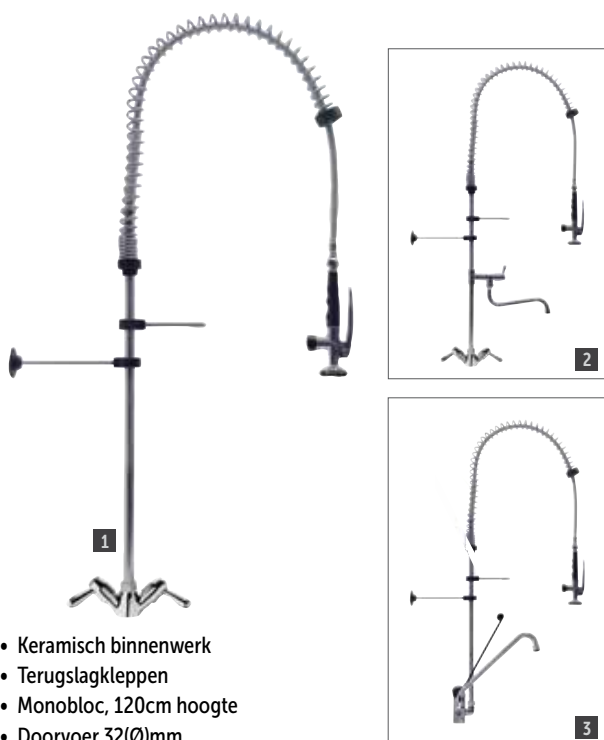

- Keramisch binnenwerk
- Terugslagkleppen
- Monobloc, 120cm hoogte
- Doorvoer 32(Ø)mm

Art.nr	Omschrijving	Prijs
1 CY795	Monobloc	€239,95
2 CY797	Aparte zwenkkraan	€289,95
3 CS490	Aparte zwenkkraan / handsfree	€359,95

Gastro-M Lage voorspoeldouches

Voorspoeldouches, geheel van RVS voor een lange levensduur en intensief gebruik. Met hoogwaardig keramisch binnenwerk en terugslagkleppen.