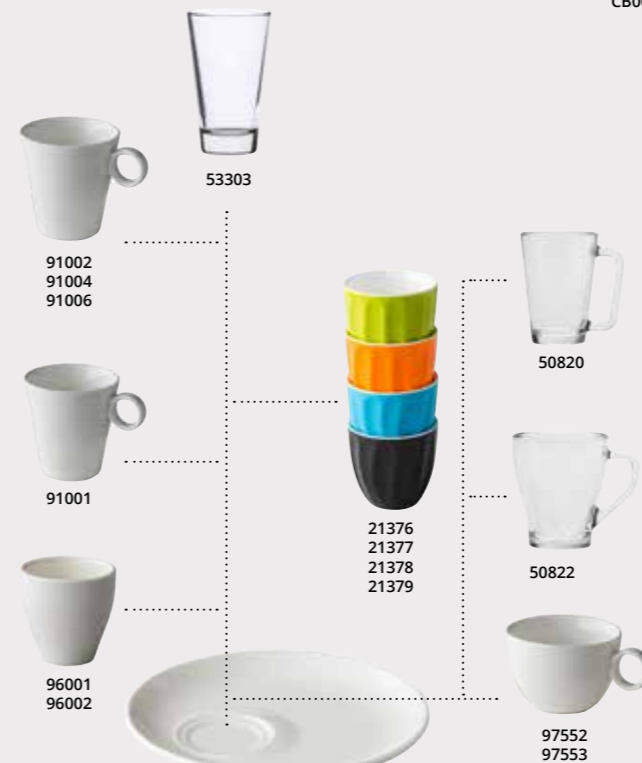

**Kop en schotel Barista**  
**96003** Ø 6,5 x H 6,5 cm / 90 ml / per 6 / € 1,29 p.st.  
**98663** Ø 12 cm / per 6 / € 1,90 p.st.

De Barista serie is ontworpen in samenwerking met Barista's en heeft een ideale dikte en ronde bodem voor de perfecte kop koffie.