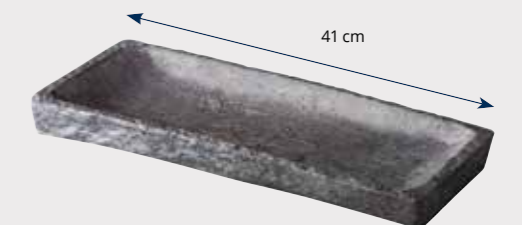

Cosmos schaal rechthoek
MST-CM4118 41 x 18 x 4cm / per 3 / € 30,89 p.st.