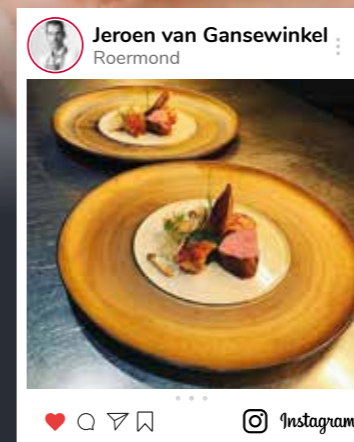

INSPIRING CHEFS

DE JUISTE COMBINATIE TUSSEN GERECHT EN TAFELAANKLEDING STIMULEERT HET DELEN VAN DE BELEVING EN VORMT DE UNIEKE SUCCESFACTOR VOOR IEDERE GELEGENHEID.