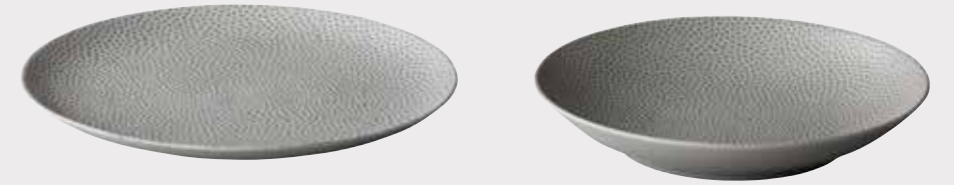

# CROCO

Producteigenschappen

Sterkte	●●●●●
Chipgarantie*	n.v.t.
Licht in gewicht	●●●●●
Krasbestendig	●●●●●
Gem. prijs 27/28cm bord	€ 10,50

\* Op geselecteerde items

**Coupe borden**  
QU21367 Ø 27,5 cm / per 6 / € 10,50 p.st.  
QU21368 Ø 21 cm / per 6 / € 6,95 p.st.

**Coupe bord diep**  
QU21369 Ø 25,5 cm / per 3 / € 13,95 p.st.

# KOALA

**Coupe bord**  
QU21327 Ø 16 cm / per 6 / € 5,95 p.st.

**Coupe bord diep**  
QU21323 Ø 25,5 cm / per 3 / € 14,95 p.st.

**Ronde kom**  
QU21328 Ø 12 x H 8,5 cm / 500 ml / per 6 / € 7,95 p.st.