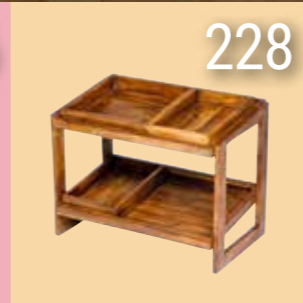

# BUFFET

235

225

226

228

242

<b>Gekleurd servies</b>	<b>14-73</b>	<b>Lightingpoint</b>	<b>170-175</b>	<b>Buffet</b>	<b>222-245</b>
		Hollowick	170-171	RVS Buffetverhoger	224 - 225
<b>Wit Servies</b>	<b>76-115</b>			Buffetplanken	225
Q Basic	76-81	<b>Tafelpresentatie</b>	<b>178-219</b>	Buffet Essentials Schalen hout	226-227
Q Performance	82-87	Emaïlle	178-182	Buffet Essentials Schalen Vintage	227
		Marmmer	183	Buffet Elements Hout	228-229
<b>Koffie</b>	<b>116-127</b>	RVS	196-198	Buffet elements	230-231
Q Performance koffie assortiment	120	Gietijzer	207	Buffetschalen Eco-Friendly	
Q Basic koffie assortiment	121	Glazen potjes en flesjes	208	Bamboo Fibre	232-233
		Broodmandjes	209	Anti-slip buffetverhogers	234-235
<b>Bestek</b>	<b>128 - 139</b>	Tafelmenage	210-211	Buffetpresentatie	236-238
Couvertpoint Budget & Denver	128	Cole & Mason	212-213	Buffetplateaus Melamine	239
Couvertpoint Global & Classic	129	Glaspresentatie	214	Buffetschalen Melamine	240-245
Victoria & Banquette	132	Krijtborden	217	Melamine plateaus	239
		Buitenborden	218	Melamine presentatieschalen	240
<b>Cocktail assortiment</b>	<b>142-151</b>			Melamine Zen	241
Dienbladen	149			Melamine Cosmos	242-243
				Melamine schalen	244-245
<b>Glaswerk</b>	<b>150-196</b>			<b>Melamine</b>	<b>246-259</b>
Karaffen en Flessen	155			Melamine Pebble Grey	246
Amuze-/Shotglazen	156			Melamine Pebble Cream	247
Drinkglazen	157			Melamin Little Chef	248
Budget wijnglazen	158			Melamine Gastronomibakken en plateaus	256-259
<b>Nude Crystalline</b>	<b>159-196</b>			<b>Voedselveiligheid</b>	<b>260-269</b>
Nude Crystalline Reserva	159			Waskorven	270-273
Nude Crystalline Fame	160			Bestekbakken	273
Nude Crystalline Primeur	161				