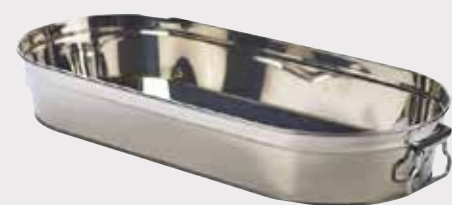

RVS

RVS sharing schaal
SSB4620 46 x 20 x 7 cm / per stuk / € 21,34