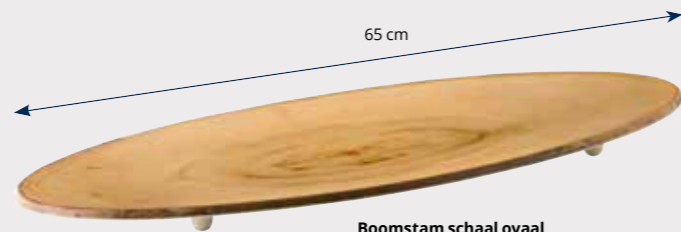

65 cm

Boomstam schaal ovaal
MST-W236 65 x 26 cm / per 2 / € 42,50 p.st.