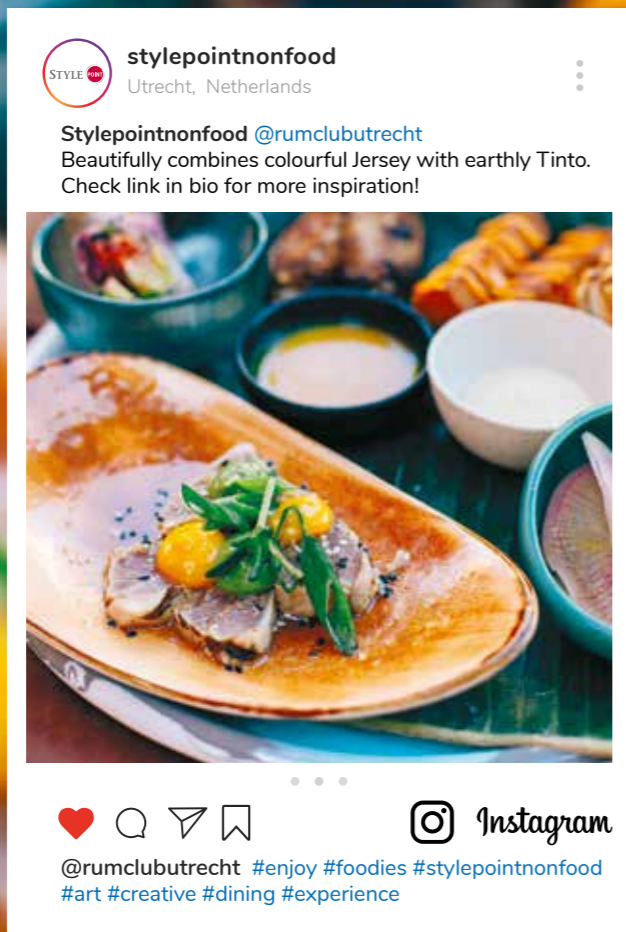

## DE OPTIMALE VISUELE SENSATIE

Een bezoek aan een horecagelegenheid is als een symfonie, waarbij de verschillende facetten van de aankleding van het restaurant, de presentatie van de gerechten tot en met het verlaten van het restaurant harmonieus op elkaar afgestemd zijn.

Gasten willen hierbij verrast worden door de totaal beleving die een horecagelegenheid biedt. De juiste combinatie tussen gerecht en tafelaankleding stimuleert het delen van de beleving en vormt de unieke succesfactor voor iedere gelegenheid.