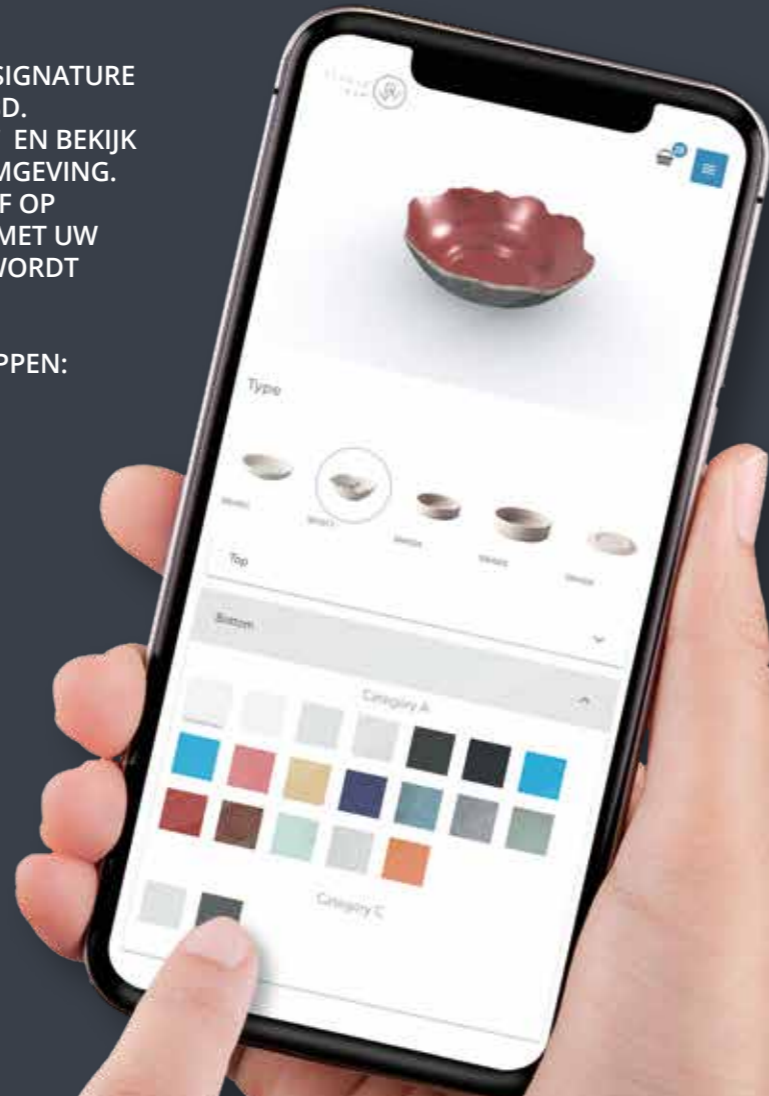

UW EIGEN ONTWERPSTUDIO

HET MEEST UNIEKE SERVIES TER WERELD GEMAAKT DOOR U

ONTWERP ONLINE UW EIGEN UNIEKE SIGNATURE SERVIESLIJN VIA BYSTUDIORAW.COM/3D. DOWNLOAD DE APP 'STUDIO RAW AR' EN BEKIJK UW ONTWERP DIRECT IN UW EIGEN OMGEVING. ZO STEMT U NAADLOOS UW SERVIES AF OP UW GERECHT, TAFELAANKLEDING EN MET UW RESTAURANT. UW UNIEKE ONTWERP WORDT AL GELEVERD VANAF 28 STUKS.

ONTWERP UW EIGEN SERVIES IN 3 STAPPEN:

1. STEP 1 KIES UW VORM
2. STEP 2 KIES UW GLAZUUR
3. STEP 3 MATCH UW ONTWERP

STUDIO
RAW

THE PERFECT DINING EXPERIENCE