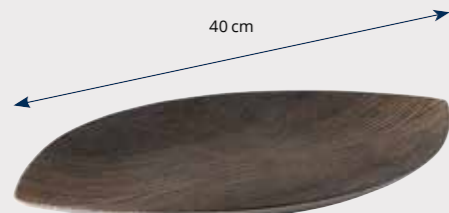

# MELAMINE PRESENTATIESCHALEN

40 cm

**Bananenblad schaal**  
MST-BSM40 40 x 25,3 cm / per 3 / € 22,95 p.st.

35 cm

**Boomstam schaal rond**  
MST-W235 Ø 35 cm / per 2 / € 32,50 p.st.

53 cm

**Bananenblad schaal**  
MST-BSM53 53 x 33,5 cm / per 3 / € 39,98 p.st.